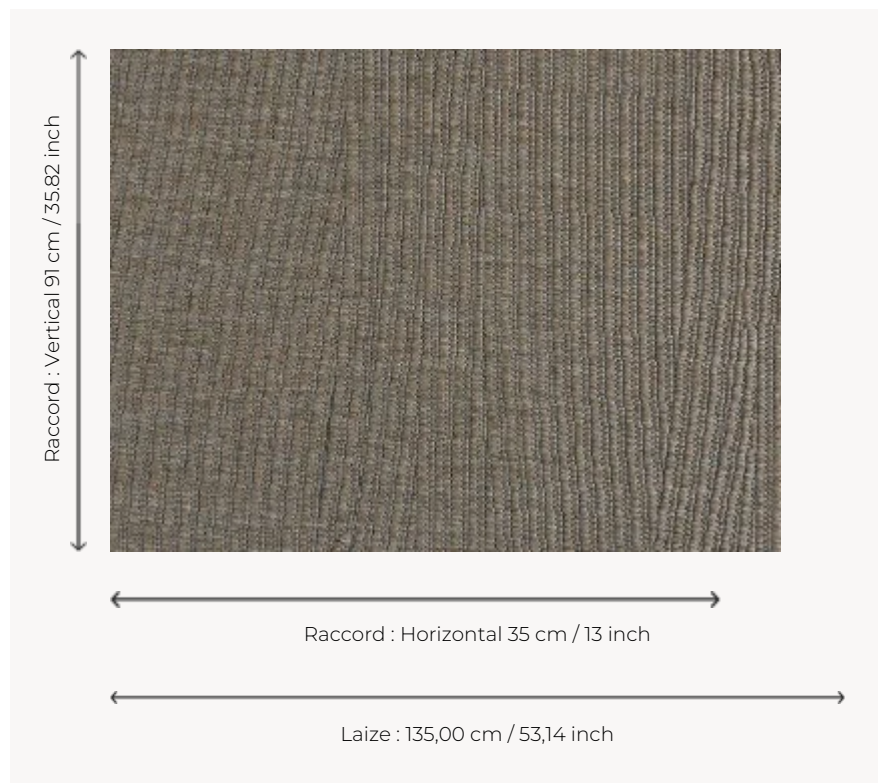

## FP372008 EBENE

Tissée de façon artisanale, chaque qualité de cette gamme reprend les codes de Dame Nature : à la fois belle et sauvage, au rythme régulier mais toujours unique. Les fibres naturelles et leurs irrégularités sont magnifiées par des gammes subtiles et pures.

### Pierre Frey

<b>TYPE</b>	Papiers peints imprimés grande largeur
<b>UNITÉ DE VENTE</b>	Disponible au mètre
<b>SUPPORT</b>	INTISSE
<b>COMPOSITION</b>	100 % Intissé
<b>LAIZE</b>	135 cm / 53,14 inch
<b>RACCORD</b>	H: 35 cm - 13,00 inch V: 91 cm - 35,82 inch Pas de raccord tapissier
<b>POIDS</b>	452 gr / m <sup>2</sup>
<b>ENTRETIEN</b>	
<b>EMARGEMENT</b>	Emargé
<b>POSE/DÉPOSE</b>	Encoller le mur Arrachable à sec
<b>CERTIFICATIONS</b>	ASTM E84 Class A
<b>INFORMATIONS</b>	Effet panneautage

## 4 Couleurs

FP372001  
Écu

FP372002  
Sable

FP372008  
Perle

FP372009  
Nacre