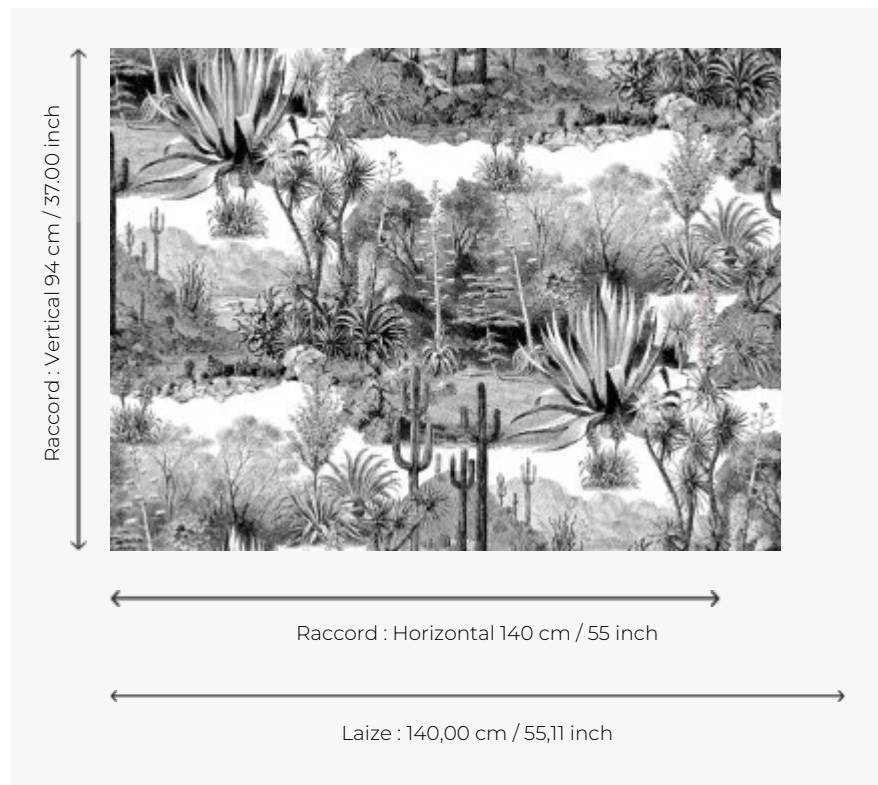

FP395001 PAMPA

Toile de Jouy revisitée, Pampa joue avec les perspectives et les codes de ce style traditionnel français. Réalisé en noir et blanc, ce motif rappelle les gravures, témoins des périples exotiques d'un autre âge.

FP395001 - Jais

Pierre Frey

TYPE	Papiers peints imprimés grande largeur
UNITÉ DE VENTE	Disponible au mètre
SUPPORT	INTISSE
COMPOSITION	100 % Intissé
LAIZE	140 cm / 55,11 inch
RACCORD	H: 140 cm - 55,00 inch V: 94 cm - 37,00 inch Raccord droit
POIDS	147 gr / m ²
ENTRETIEN	
EMARGEMENT	Non émargé
POSE/DÉPOSE	Encoller le mur Arrachable au mouillé
CERTIFICATIONS	EUROCLASS B-s1,d0
INFORMATIONS	Utiliser les repères pour faire le raccord lors de la pose. Pose en double coupe