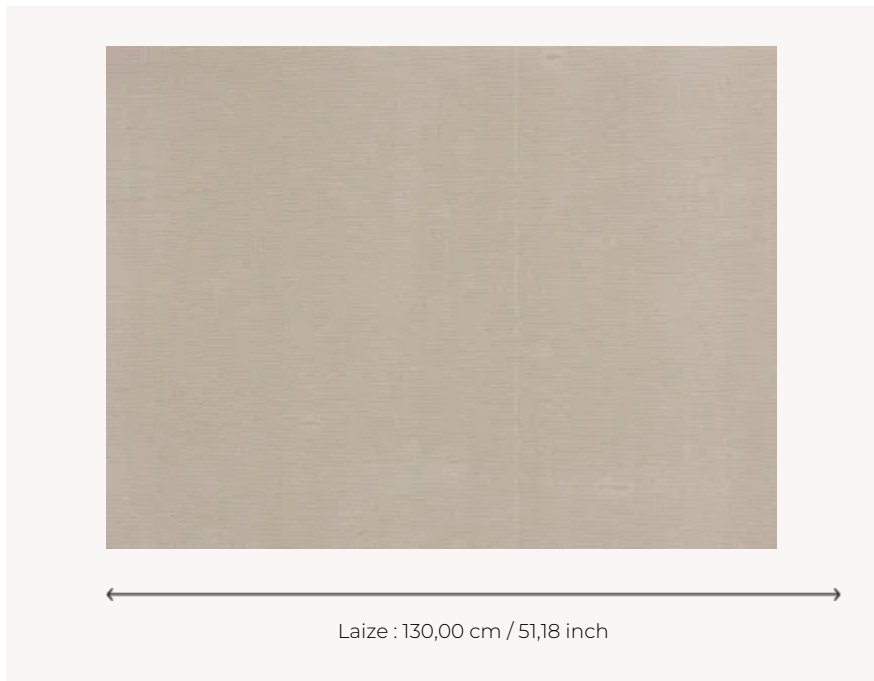

# FP405014 ZIA

Disponible en douze couleurs, ce modèle est une alternative surprenante dans le monde du revêtement mural. La soie sublime définitivement les teintes chatoyantes et offre à cette gamme ses lettres de noblesse. Effet panneautage.

## Pierre Frey

<b>TYPE</b>	Unis & faux unis - Tissus contrecollés
<b>UNITÉ DE VENTE</b>	Disponible au mètre
<b>SUPPORT</b>	INTISSE
<b>COMPOSITION</b>	100 % Soie
<b>LAIZE</b>	130 cm / 51,18 inch
<b>RACCORD</b>	Raccord libre
<b>POIDS</b>	188 gr / m <sup>2</sup>
<b>ENTRETIEN</b>	
<b>EMARGEMENT</b>	Emargé
<b>POSE/DÉPOSE</b>	Encoller le mur Arrachable à sec
<b>CERTIFICATIONS</b>	EUROCLASS C-s1,d0
<b>INFORMATIONS</b>	Irrégularité naturelle de la fibre Effet panneautage
<b>LIASSE</b>	B9979PPBRAQ5