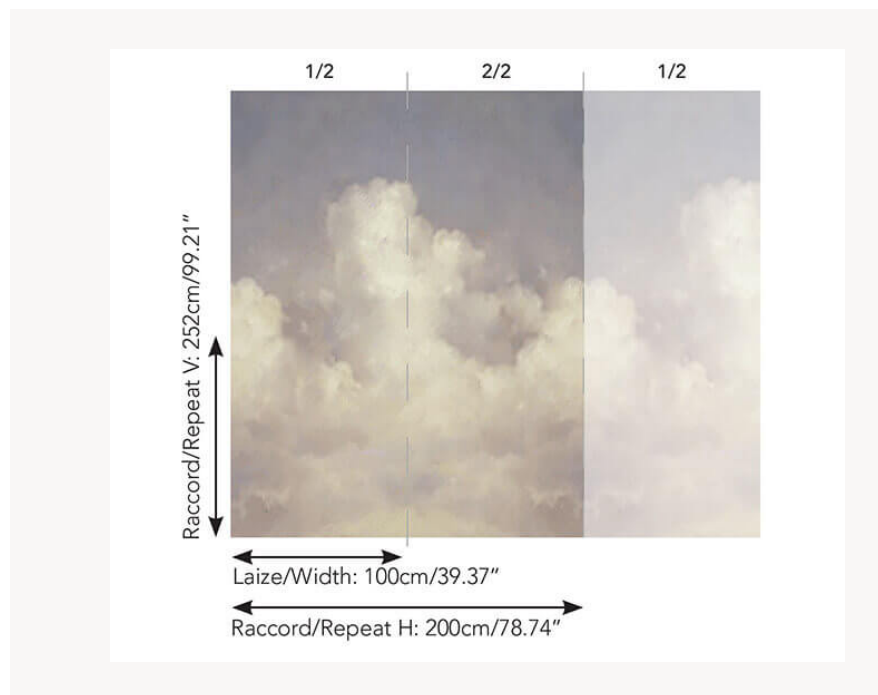

FP424001 NUBEM

En 2016, Benjamin Graindorge participe à l'exposition "Tissus Inspirés" pour Pierre Frey, au musée des Arts Décoratifs. L'artiste a travaillé sur des problématiques de perception visuelle en choisissant le pixel comme unité.

FP424001 - Nubem

Pierre Frey

| | |
|-----------------------|---------------------------------------------------------------------------------------|
| TYPE | Papiers peints imprimés grande largeur - Fils posés - Papiers peints panoramiques |
| ARTISTE | Benjamin Graindorge |
| UNITÉ DE VENTE | OEuvre complète 200 cm x 253 cm (2 lés de 100 cm x 253 cm) |
| SUPPORT | INTISSE |
| COMPOSITION | 100 % Polyester |
| LAIZE | 100 cm / 39,37 inch |
| RACCORD | H: 200 cm - 78,00 inch V: 252 cm - 99,21 inch Raccord droit |
| POIDS | 226 gr / m ² |
| ENTRETIEN |  |
| EMARGEMENT | Emargé |
| POSE/DÉPOSE | Encoller le mur Arrachable à sec |
| CERTIFICATIONS | ASTM E84 Class A |
| NOTES | Vendu en oeuvre complète |
| INFORMATIONS | 1 rouleau = 2 panneaux |