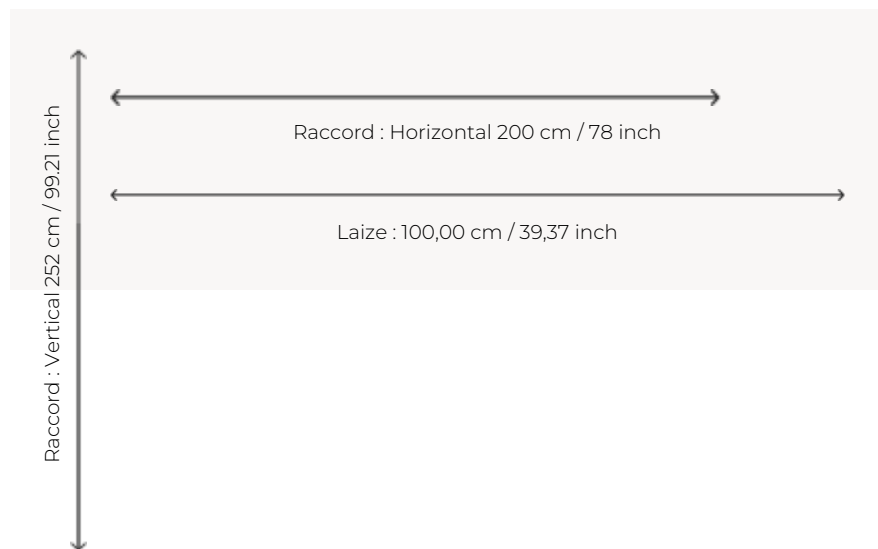

FP424666 NUBEM

En 2016, Benjamin Graindorge participe à l'exposition "Tissus Inspirés" pour Pierre Frey, au musée des Arts Décoratifs. L'artiste a travaillé sur des problématiques de perception visuelle en choisissant le pixel comme unité.

FP424666 -

Pierre Frey

TYPE	Papiers peints imprimés grande largeur - Fils posés - Papiers peints panoramiques
ARTISTE	Benjamin Graindorge
UNITÉ DE VENTE	OEuvre complète 200 cm x 253 cm (2 lés de 100 cm x 253 cm)
SUPPORT	INTISSE
COMPOSITION	100 % Polyester
LAIZE	100 cm / 39,37 inch
RACCORD	H: 200 cm - 78,00 inch V: 252 cm - 99,21 inch Raccord droit
POIDS	226 gr / m ²
ENTRETIEN	
EMARGEMENT	Emargé
POSE/DÉPOSE	Encoller le mur Arrachable à sec
CERTIFICATIONS	ASTM E84 Class A
NOTES	Vendu en oeuvre complète
INFORMATIONS	1 rouleau = 2 panneaux