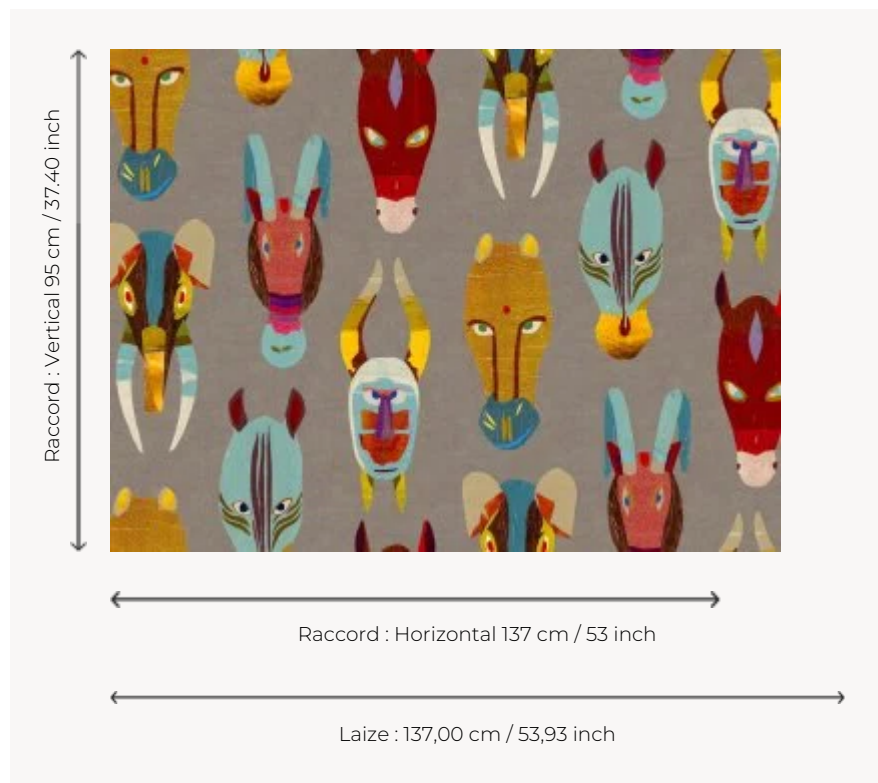

FP432001 MARABOUT

D'inspiration tribale, ce papier peint reproduit des masques de formes zoomorphes directement influencés par les plus belles statuettes de l'art africain. Papier peint non émarginé vendu au mètre. Support intissé. Se décline également en tissu : F2978.

FP432001 - Multicolore

Pierre Frey

TYPE	Papiers peints imprimés grande largeur
UNITÉ DE VENTE	Disponible au mètre
SUPPORT	INTISSÉ
COMPOSITION	100 % Intissé
LAIZE	137 cm / 53,93 inch
RACCORD	H: 137 cm - 53,00 inch V: 95 cm - 37,40 inch Raccord droit
POIDS	180 gr / m ²
ENTRETIEN	
EMARGEMENT	Pré-émarginé
POSE/DÉPOSE	Encoller le mur Arrachable au mouillé
CERTIFICATIONS	EUROCLASS B-s1,d0
INFORMATIONS	Utiliser les repères pour faire le raccord lors de la pose. Pose en double coupe
LIASSE	F9979PPFREY9