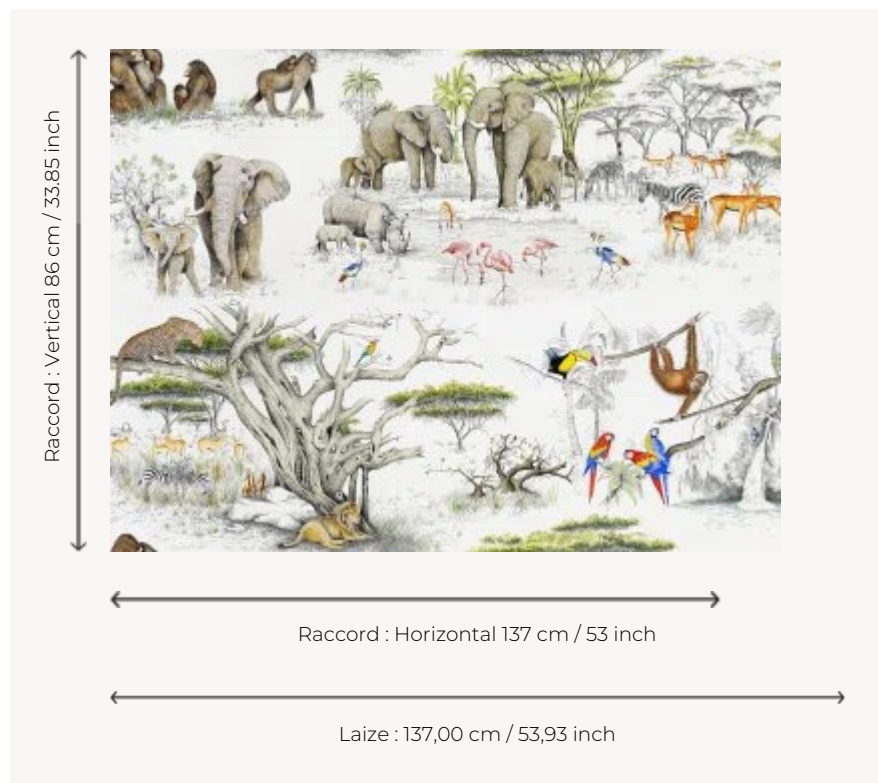

FP433001 MASAI MARA

Inspiré de la réserve naturelle située au sud-ouest du Kenya, ce dessin retranscrit un monde animal paisible où pachydermes, primates et perroquets se côtoient pacifiquement. Papier peint non émarginé vendu au mètre. Support intissé. Euroclass B-s1-d0.

FP433001 - Original

Pierre Frey

TYPE	Papiers peints imprimés grande largeur
UNITÉ DE VENTE	Disponible au mètre
SUPPORT	INTISSE
COMPOSITION	100 % Intissé
LAIZE	137 cm / 53,93 inch
RACCORD	H: 137 cm - 53,00 inch V: 86 cm - 33,85 inch Raccord sauté
POIDS	147 gr / m ²
ENTRETIEN	
EMARGEMENT	Non émarginé
POSE/DÉPOSE	Encoller le mur Arrachable au mouillé
CERTIFICATIONS	EUROCLASS B-s1,d0
INFORMATIONS	Utiliser les repères pour faire le raccord lors de la pose. Pose en double coupe
LIASSE	F9979PPFREY9