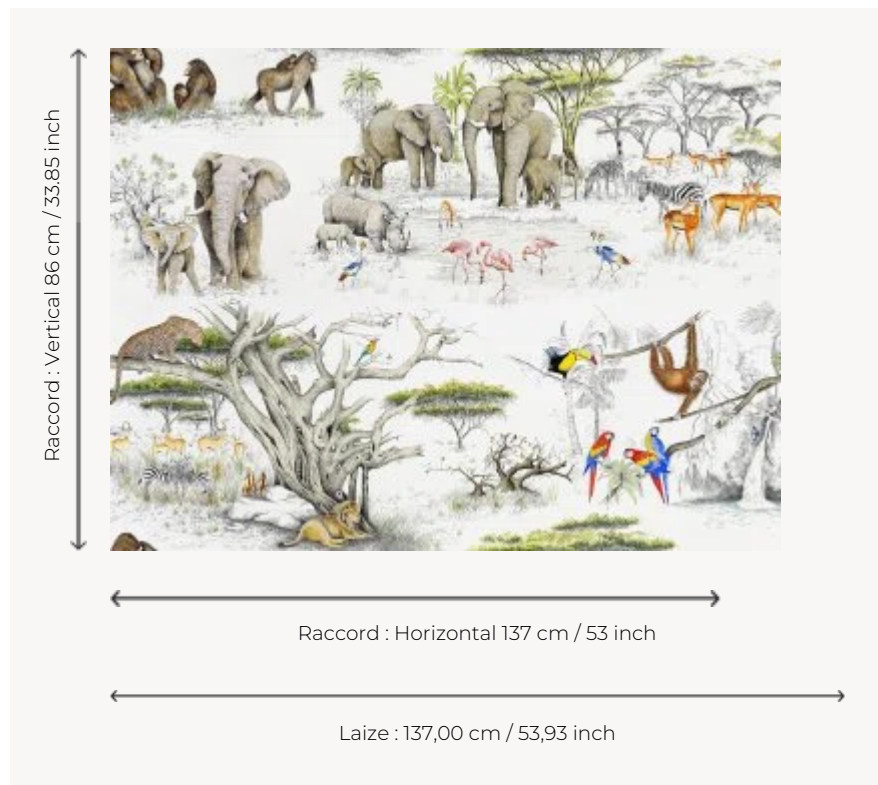

## FP433001 MASAI MARA

Inspiré de la réserve naturelle située au sud-ouest du Kenya, ce dessin retranscrit un monde animal paisible où pachydermes, primates et perroquets se côtoient en harmonie.

### Pierre Frey

<b>TYPE</b>	Papiers peints imprimés grande largeur
<b>UNITÉ DE VENTE</b>	Disponible au mètre
<b>SUPPORT</b>	INTISSE
<b>COMPOSITION</b>	-
<b>LAIZE</b>	137 cm / 53,93 inch
<b>RACCORD</b>	H: 137 cm - 53,00 inch V: 86 cm - 33,85 inch Raccord sauté
<b>POIDS</b>	147 gr / m <sup>2</sup>
<b>ENTRETIEN</b>	
<b>EMARGEMENT</b>	Pré-émargé
<b>POSE/DÉPOSE</b>	Encoller le mur Arrachable au mouillé
<b>CERTIFICATIONS</b>	EUROCLASS B-s1,d0 ASTM E84 Class A
<b>INFORMATIONS</b>	Utiliser les repères pour faire le raccord lors de la pose. Pose en double coupe
<b>LIASSE</b>	F9979PPFREY9