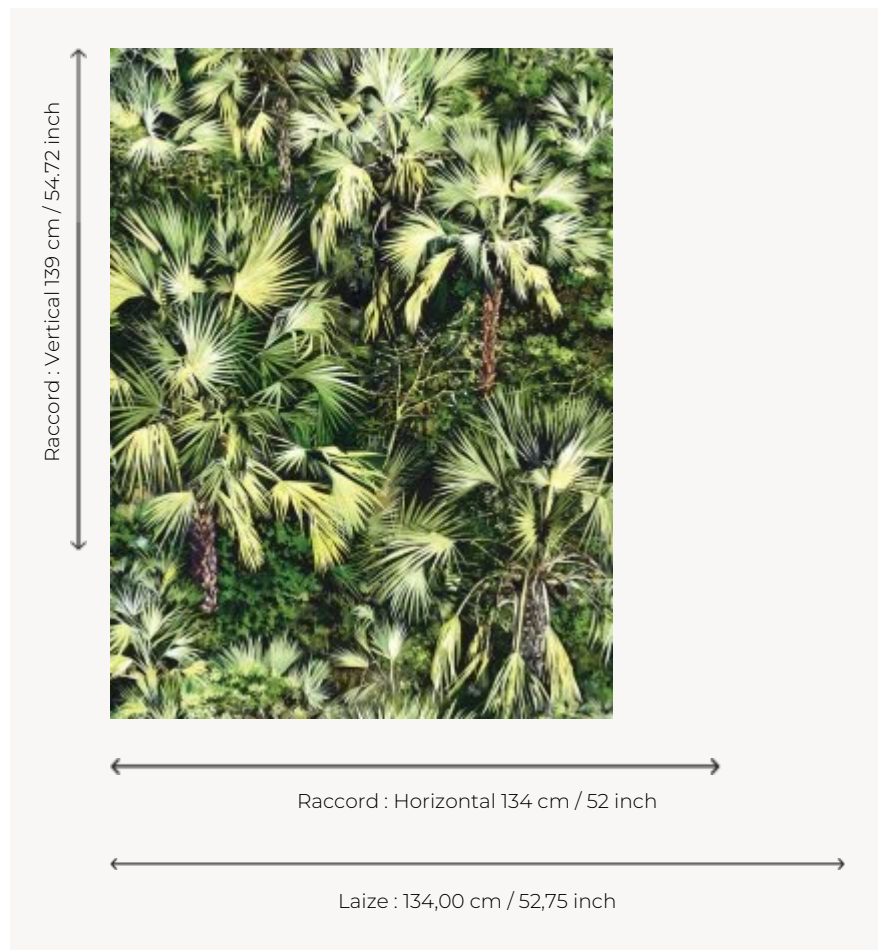

## FP436002 VUE D'EN HAUT

Vue d'en haut est une peinture inspirée d'une photographie aérienne survolant une forêt tropicale. Ce papier peint non émarginé est vendu au mètre. Support intissé. Euroclass B-s1-d0.

### FP436002 - Vert

### Pierre Frey

<b>TYPE</b>	Papiers peints imprimés grande largeur
<b>UNITÉ DE VENTE</b>	Disponible au mètre
<b>SUPPORT</b>	INTISSE
<b>COMPOSITION</b>	100 % Intissé
<b>LAIZE</b>	134 cm / 52,75 inch
<b>RACCORD</b>	H: 134 cm - 52,00 inch V: 139 cm - 54,72 inch Raccord droit
<b>POIDS</b>	185 gr / m <sup>2</sup>
<b>ENTRETIEN</b>	
<b>EMARGEMENT</b>	Non émarginé
<b>POSE/DÉPOSE</b>	Encoller le mur Arrachable à sec
<b>CERTIFICATIONS</b>	EUROCLASS B-s1,d0 ASTM E84 Class A
<b>NOTES</b>	Bonne solidité à la lumière
<b>INFORMATIONS</b>	Utiliser les repères pour faire le raccord lors de la pose. Pose en double coupe
<b>LIASSE</b>	F9979PPFREY9

## 2 Couleurs

FP436001  
Beige

FP436002  
Vert