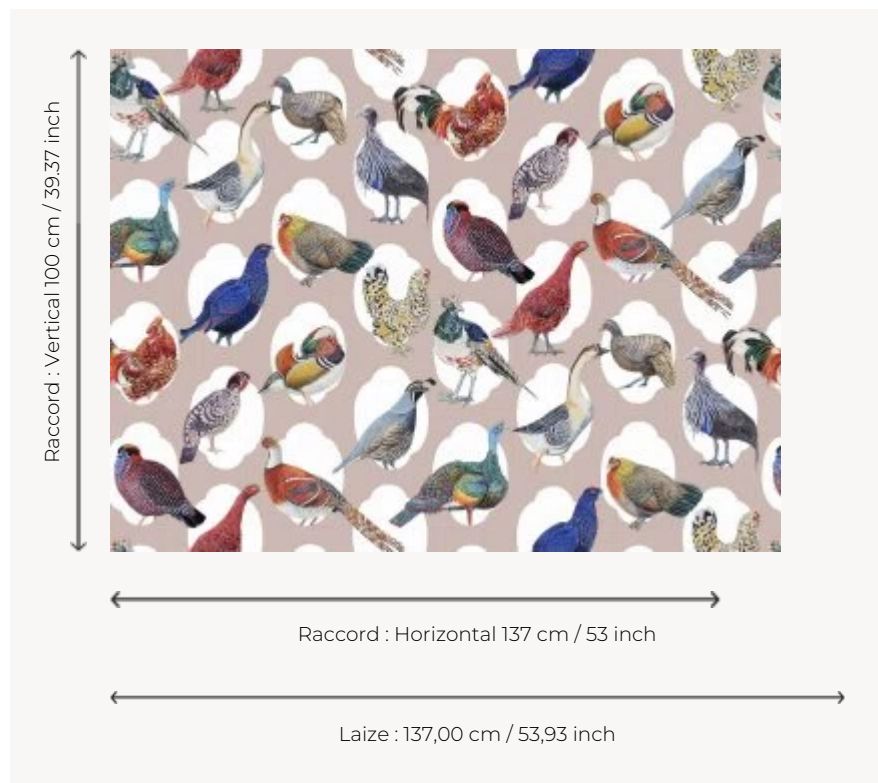

FP437001 HAUTE COUR

Frémissements plumages, robes et manteaux soyeux, ramages colorés de pourpre, d'outremer, de siam et d'émeraude, rien n'est assez somptueux pour nos amis gallinacés, parés de leurs plus beaux atours! Papier peint non émarginé vendu au mètre.

FP437001 - Multicolore

Pierre Frey

TYPE	Papiers peints imprimés grande largeur
UNITÉ DE VENTE	Disponible au mètre
SUPPORT	INTISSE
COMPOSITION	100 % Intissé
LAIZE	137 cm / 53,93 inch
RACCORD	H: 137 cm - 53,00 inch V: 100 cm - 39,37 inch Raccord droit
POIDS	185 gr / m ²
ENTRETIEN	
EMARGEMENT	Non émarginé
POSE/DÉPOSE	Encoller le mur Arrachable à sec
CERTIFICATIONS	EUROCLASS B-s1,d0 ASTM E84 Class A
NOTES	Bonne solidité à la lumière
INFORMATIONS	Utiliser les repères pour faire le raccord lors de la pose. Pose en double coupe
LIASSE	F9979PPFREY9

1 Couleurs

FP437001
Multicolore