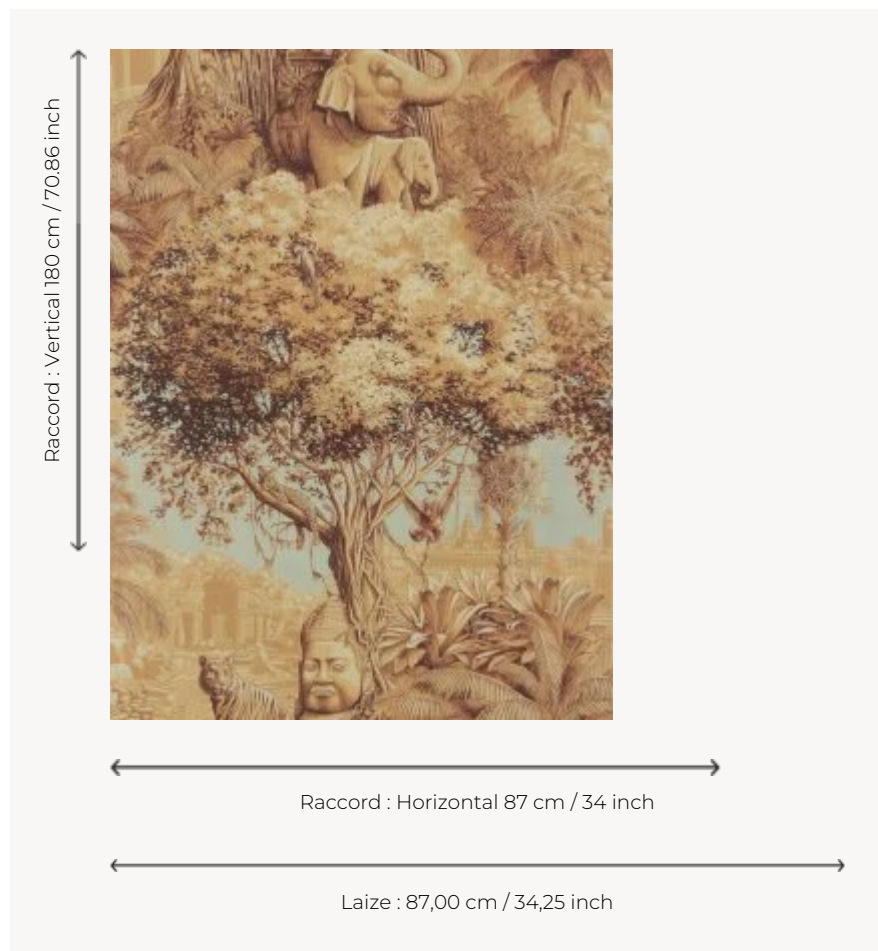

## FP442001 KHAO SOK

Un bout du monde, au Sud de la Thaïlande. Peint sous forme d'une toile de Jouy, ce dessin représente un éléphant, un tigre et un palais dans un milieu végétal somptueux. Une finition métallisée sublime le rendu des motifs et valorise l'impression sur rafia

### Pierre Frey

<b>TYPE</b>	Papier peints imprimés petites largeurs - Pailles et assimilés
<b>UNITÉ DE VENTE</b>	Disponible au mètre
<b>SUPPORT</b>	PAPIER
<b>COMPOSITION</b>	100 % Papier
<b>LAIZE</b>	87 cm / 34,25 inch
<b>RACCORD</b>	H: 87 cm - 34,00 inch V: 180 cm - 70,86 inch Raccord sauté
<b>POIDS</b>	297 gr / m <sup>2</sup>
<b>ENTRETIEN</b>	
<b>EMARGEMENT</b>	Emargé
<b>POSE/DÉPOSE</b>	Encoller le mur Arrachable au mouillé
<b>CERTIFICATIONS</b>	EUROCLASS B-s1,d0 ASTM E84 Class A
<b>NOTES</b>	Bonne solidité à la lumière
<b>INFORMATIONS</b>	Effet panneauautage
<b>LIASSE</b>	F9979PPFREY9