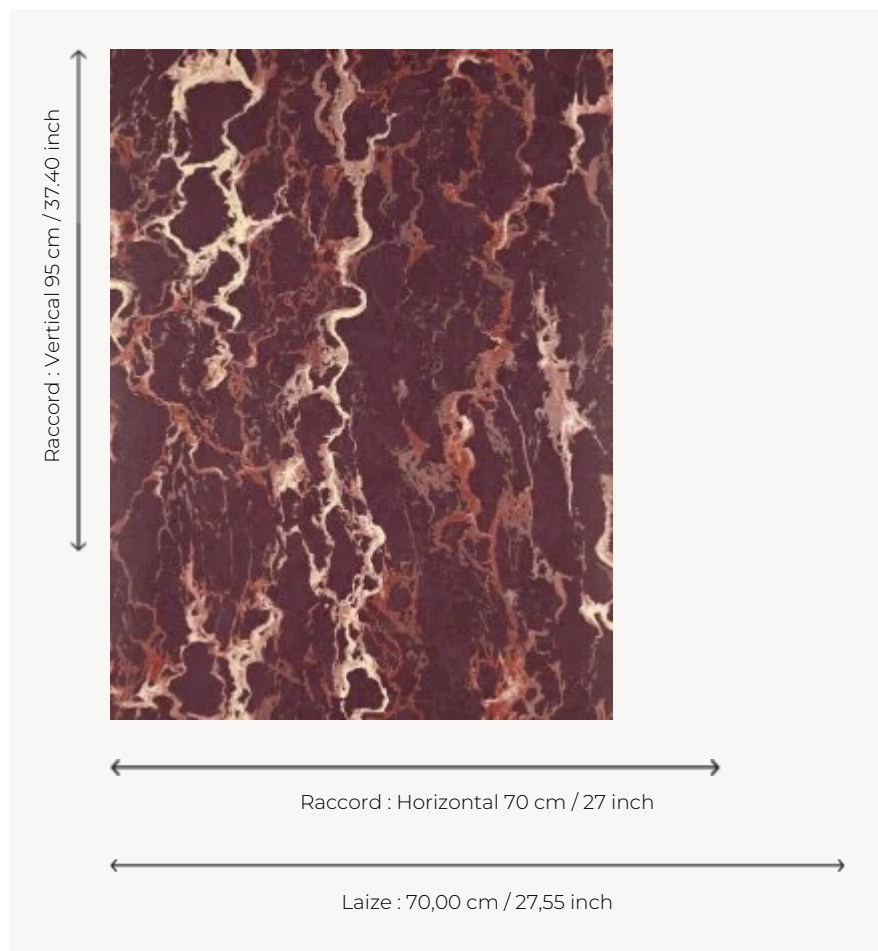

# FP447004 PORTOR

Création de Mathias Kiss. Continuité d'une réflexion sur le pli et la déformation de matériaux rigides, cette collaboration avec Pierre Frey fait écho au travail personnel de l'artiste, en associant un de ses marbres peints à l'huile à un papier peint.

## Pierre Frey

<b>TYPE</b>	Papier peints imprimés petites largeurs - Vinyles
<b>ARTISTE</b>	Mathias Kiss
<b>UNITÉ DE VENTE</b>	Disponible au rouleau de 10,05 mts
<b>SUPPORT</b>	INTISSE
<b>COMPOSITION</b>	100 % Vinyile
<b>LAIZE</b>	70 cm / 27,55 inch
<b>RACCORD</b>	H: 70 cm - 27,00 inch V: 95 cm - 37,40 inch Raccord sauté
<b>POIDS</b>	346 gr / m <sup>2</sup>
<b>ENTRETIEN</b>	
<b>EMARGEMENT</b>	Emargé
<b>POSE/DÉPOSE</b>	Encoller le mur Arrachable au mouillé
<b>CERTIFICATIONS</b>	EUROCLASS C-s2,d0 ASTM E84 Class A
<b>NOTES</b>	Bonne solidité à la lumière Résistance aux taches et à l'impact
<b>LIASSE</b>	F9979PPFREY9

## 5 Couleurs

FP447001  
Bleu

FP447002  
Gris

FP447004  
Prune

FP447005  
Petrole

FP447006  
Céladon