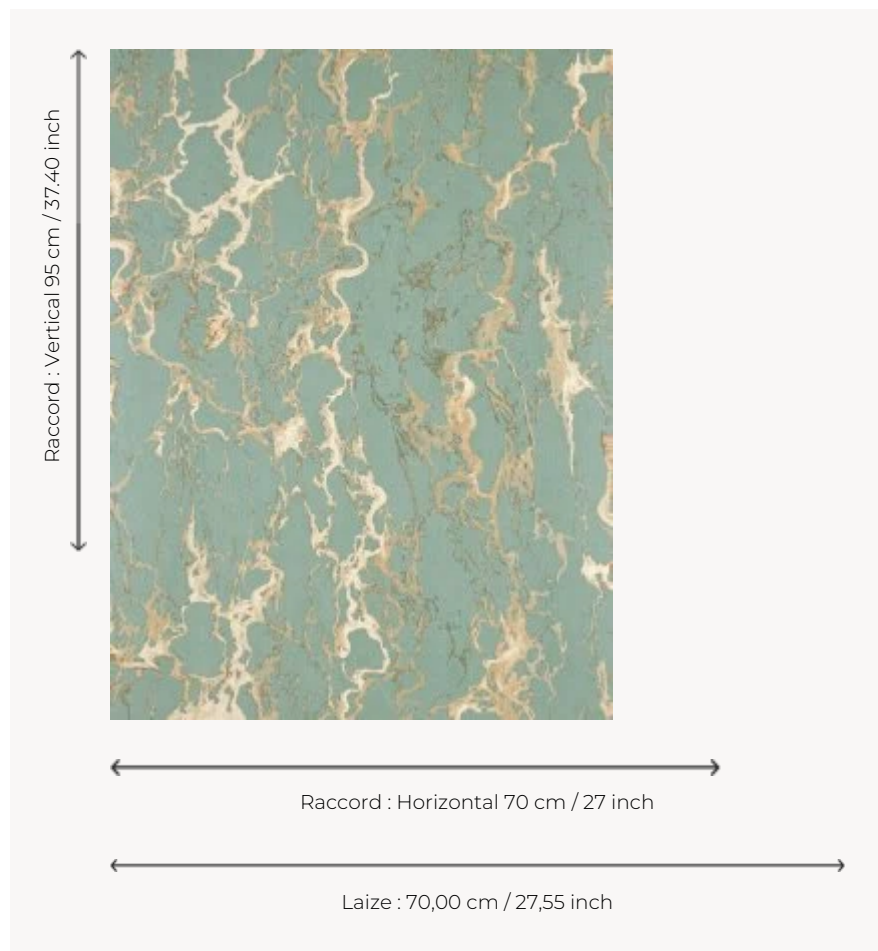

FP447006 PORTOR

Création de Mathias Kiss. Continuité d'une réflexion sur le pli et la déformation de matériaux rigides, cette collaboration avec Pierre Frey fait écho au travail personnel de l'artiste, en associant un de ses marbres peints à l'huile à un papier peint.

FP447006 - Céladon

Pierre Frey

TYPE	Papier peints imprimés petites largeurs - Vinyles
ARTISTE	Mathias Kiss
UNITÉ DE VENTE	Disponible au rouleau de 10,05 mts
SUPPORT	INTISSE
COMPOSITION	100 % Vinyile
LAIZE	70 cm / 27,55 inch
RACCORD	H: 70 cm - 27,00 inch V: 95 cm - 37,40 inch Raccord sauté
POIDS	346 gr / m ²
ENTRETIEN	
EMARGEMENT	Emargé
POSE/DÉPOSE	Encoller le mur Arrachable au mouillé
CERTIFICATIONS	EUROCLASS C-s2,d0 ASTM E84 Class A
NOTES	Bonne solidité à la lumière Résistance aux taches et à l'impact
LIASSE	F9979PPFREY9

5 Couleurs

FP447001

Bleu

FP447002

Gris

FP447004

Prune

FP447005