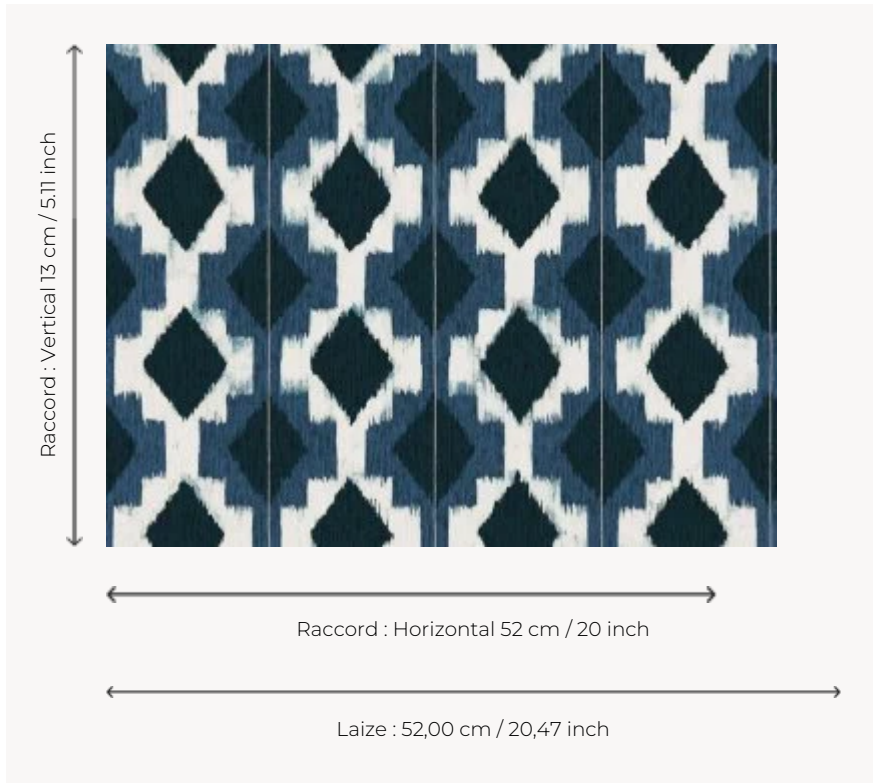

FP448001 HAIKOU

L'effet de papier crépon imprimé en fond de ce papier peint met en valeur un décor géométrique inspiré d'un motif batik. Impression traditionnelle aux cylindres. Tissu coordonné F3158 HAIKOU.

FP448001 - Indigo

Pierre Frey

TYPE	Papier peints imprimés petites largeurs
UNITÉ DE VENTE	Disponible au rouleau de 10,05 mts
SUPPORT	INTISSE
COMPOSITION	100 % Intissé
LAIZE	52 cm / 20,47 inch
RACCORD	H: 52 cm - 20,00 inch V: 13 cm - 5,11 inch Raccord droit
POIDS	185 gr / m ²
ENTRETIEN	
EMARGEMENT	Emargé
POSE/DÉPOSE	Encoller le mur Arrachable à sec
CERTIFICATIONS	EUROCLASS B-s1,d0 ASTM E84 Class A
NOTES	Bonne solidité à la lumière
LIASSE	F9979PPFREY10