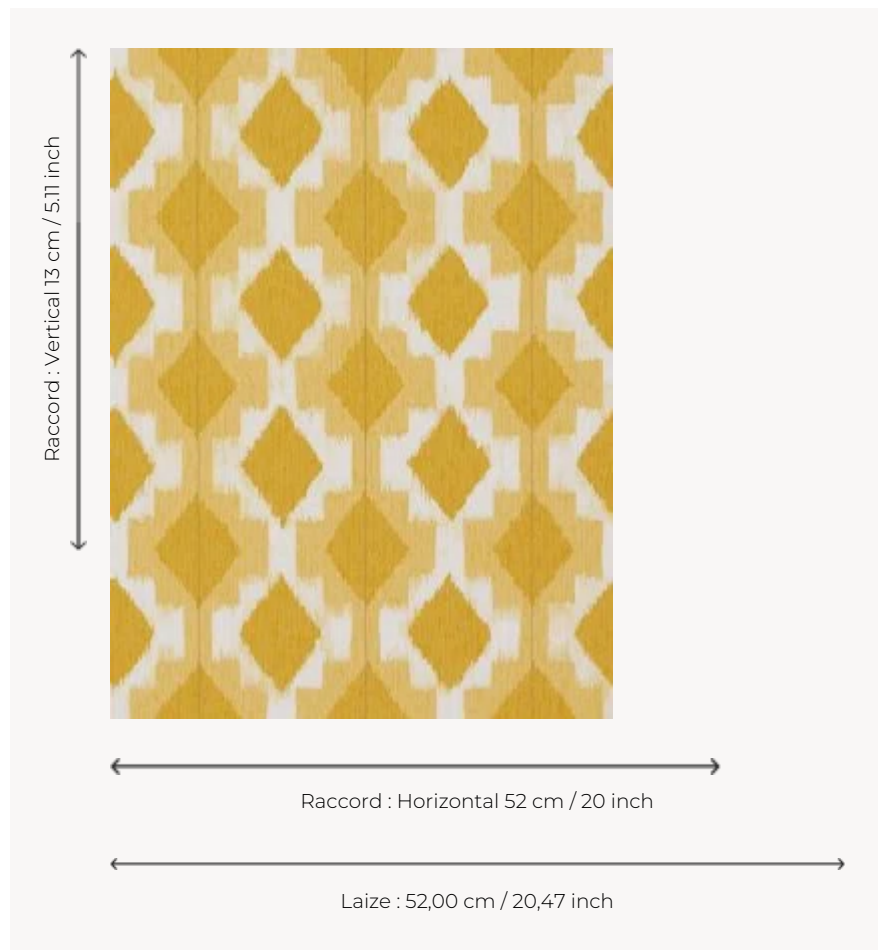

# FP448002 HAIKOU

L'effet de papier crépon imprimé en fond de ce papier peint met en valeur un décor géométrique inspiré d'un motif batik. Impression traditionnelle aux cylindres. Tissu coordonné F3158 HAIKOU.

## Pierre Frey

<b>TYPE</b>	Papier peints imprimés petites largeurs
<b>UNITÉ DE VENTE</b>	Disponible au rouleau de 10,05 mts
<b>SUPPORT</b>	INTISSE
<b>COMPOSITION</b>	100 % Intissé
<b>LAIZE</b>	52 cm / 20,47 inch
<b>RACCORD</b>	H: 52 cm - 20,00 inch V: 13 cm - 5,11 inch Raccord droit
<b>POIDS</b>	185 gr / m <sup>2</sup>
<b>ENTRETIEN</b>	
<b>EMARGEMENT</b>	Emargé
<b>POSE/DÉPOSE</b>	Encoller le mur Arrachable à sec
<b>CERTIFICATIONS</b>	EUROCLASS B-s1,d0 ASTM E84 Class A
<b>NOTES</b>	Bonne solidité à la lumière
<b>LIASSE</b>	F9979PPFREY10