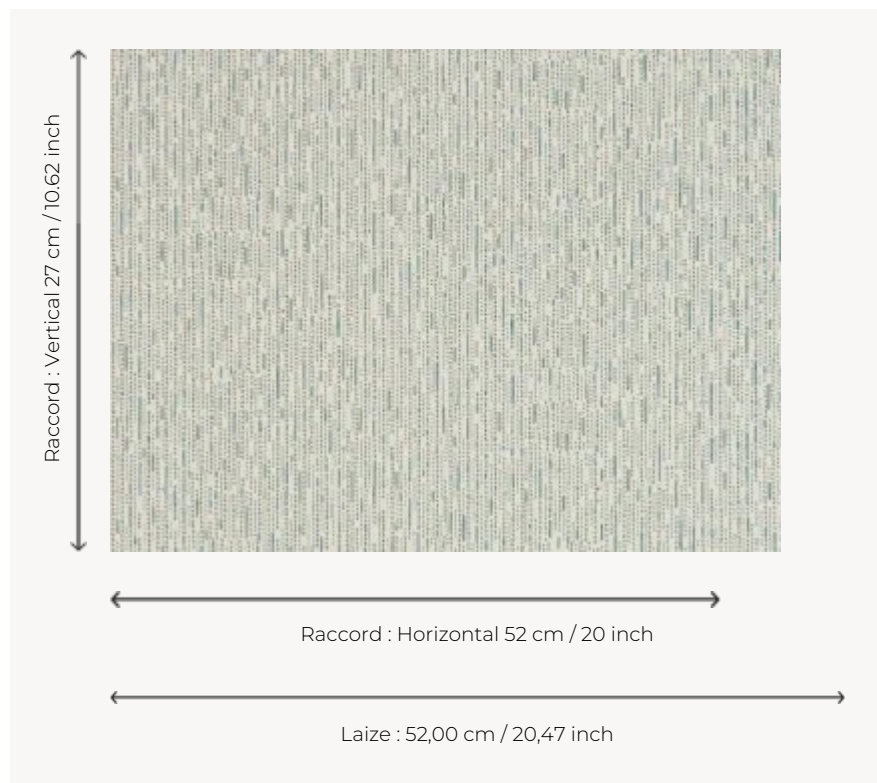

FP449003 MAOMAOYU

Telle une pluie fine, une pluie d'été, une pluie de pétales de fleurs de cerisiers ou encore une pluie d'étoiles filantes... ce petit motif de pointillés, en provenance d'un recueil de nos archives, reprend vie, imprimé sur un subtil fil posé.

FP449003 - Ciel

Pierre Frey

TYPE	Fils posés - Papier peints imprimés petites largeurs
UNITÉ DE VENTE	Disponible au rouleau de 10,05 mts
SUPPORT	INTISSE
COMPOSITION	100 % Viscose
LAIZE	52 cm / 20,47 inch
RACCORD	H: 52 cm - 20,00 inch V: 27 cm - 10,62 inch Raccord droit
POIDS	255 gr / m ²
ENTRETIEN	
EMARGEMENT	Emargé
POSE/DÉPOSE	Encoller le mur Arrachable à sec
CERTIFICATIONS	ASTM E84 Class A
NOTES	Bonne solidité à la lumière
LIASSE	F9979PPFREY10

1 Couleurs

FP449003

Ciel