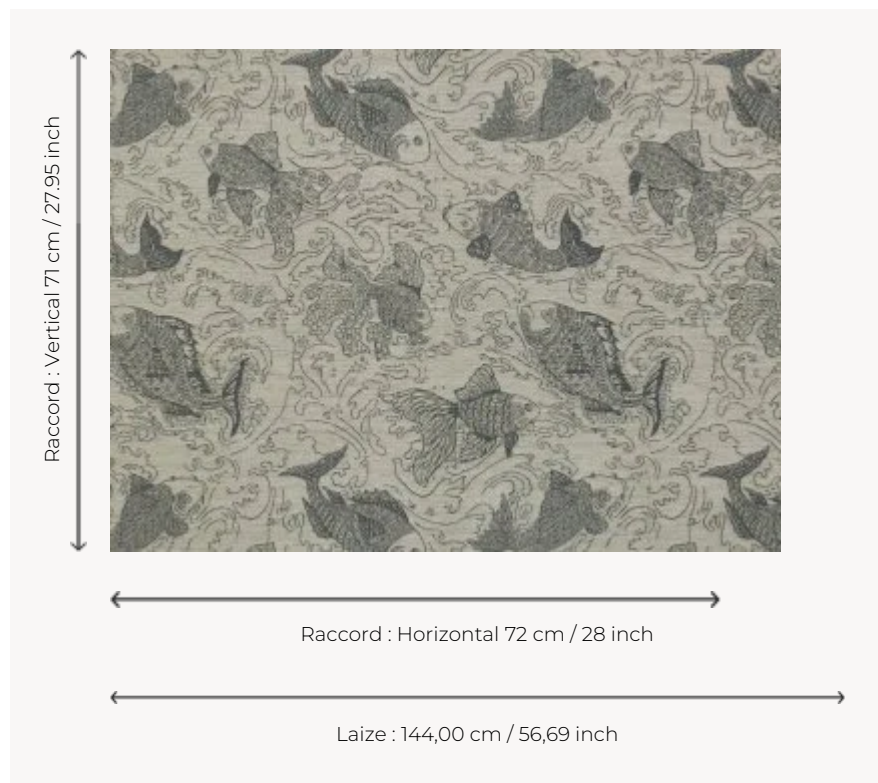

FP452002 LAN-FISH

Revêtement mural délicatement tissé en utilisant un fil semblable au raphia, carpes Koi et poissons rouges chinois nagent au milieu des flots. Symbole de force, persévérance, l'image de ces poissons est souvent associée aux vœux de richesse et prospérité.

FP452002 - Mare

Pierre Frey

TYPE	Pailles et assimilés - Tissus contrecollés
UNITÉ DE VENTE	Disponible au mètre
SUPPORT	INTISSE
COMPOSITION	40 % Viscose - 40 % Coton - 20 % Polyester
LAIZE	144 cm / 56,69 inch
RACCORD	H: 72 cm - 28,00 inch V: 71 cm - 27,95 inch Raccord droit
POIDS	310 gr / m ²
ENTRETIEN	
EMARGEMENT	Emargé
POSE/DÉPOSE	Encoller le mur Arrachable à sec
CERTIFICATIONS	ASTM E84 Class A
LIASSE	F9979PPFREY10

1 Couleurs

FP452002
Mare