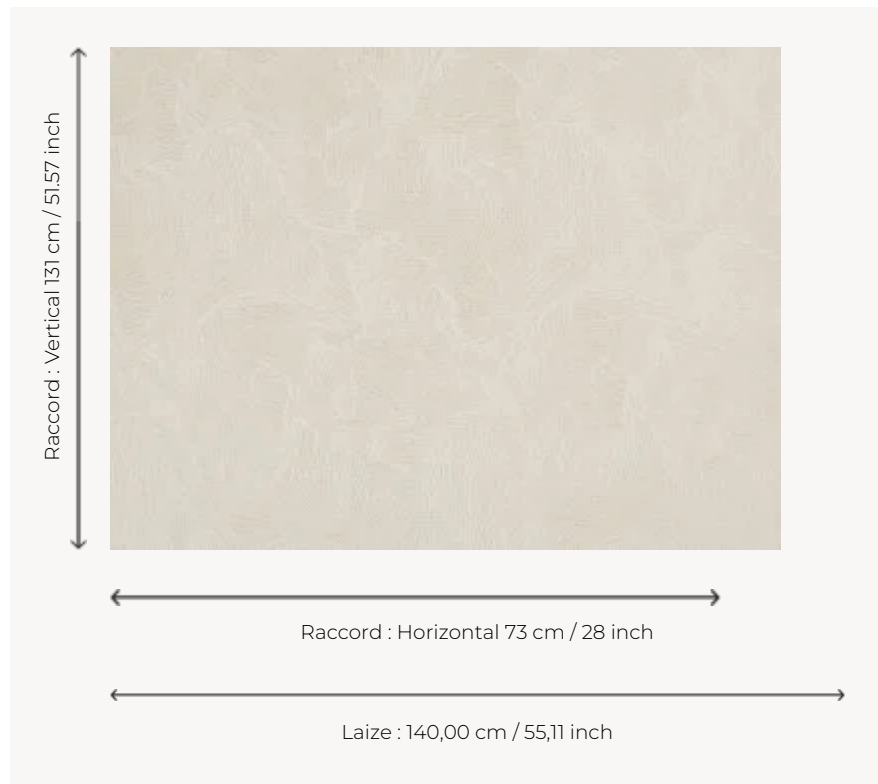

FP464001 CIRRUS

Grande vague réalisée en jacquard tissé dans notre atelier du Nord de la France.

FP464001 - Blanc

Pierre Frey

TYPE	Tissus contrecollés
UNITÉ DE VENTE	Disponible au mètre
SUPPORT	INTISSE
COMPOSITION	100 % Polyester
LAIZE	140 cm / 55,11 inch
RACCORD	H: 73 cm - 28,00 inch V: 131 cm - 51,57 inch Pas de raccord tapissier
POIDS	340 gr / m ²
ENTRETIEN	
EMARGEMENT	Emargé
POSE/DÉPOSE	Encoller le mur Arrachable à sec
CERTIFICATIONS	ASTM E84 Class A
INFORMATIONS	Effet panneautage
LIASSE	F9979PPFREY10

3 Couleurs

FP464001
Blanc

FP464002
Naturel

FP464003
Caillou