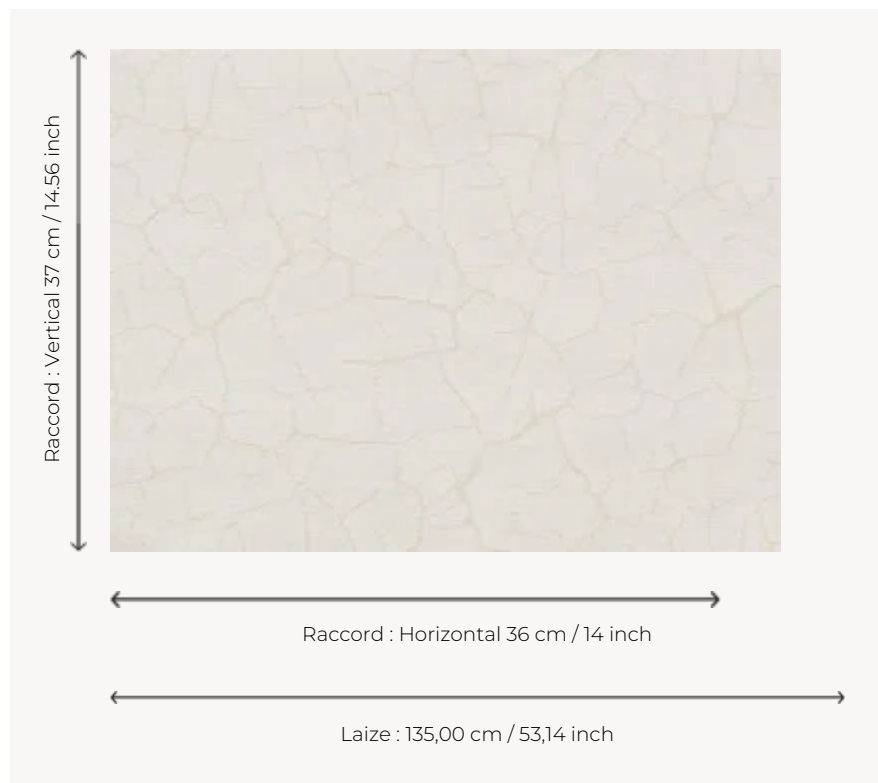

FP470003 ATACAMA II

Dans la continuité des collections GRAMINEES précédentes et en écho à la collection de tissages NATECRU, Pierre Frey propose des revêtements muraux inspirés de la nature et du végétal. Blancs, écrus et naturels sont associés de manière contemporaine.

FP470003 - Neige

Pierre Frey

TYPE	Tissus contrecollés
UNITÉ DE VENTE	Disponible au mètre
SUPPORT	INTISSE
COMPOSITION	100 % Polyester
LAIZE	135 cm / 53,14 inch
RACCORD	H: 36 cm - 14,00 inch V: 37 cm - 14,56 inch Pas de raccord tapissier
POIDS	520 gr / m ²
ENTRETIEN	
EMARGEMENT	Emargé
POSE/DÉPOSE	Encoller le mur Arrachable à sec
CERTIFICATIONS	ASTM E84 Class A
INFORMATIONS	Effet panneautage

1 Couleurs

FP470003

Neige