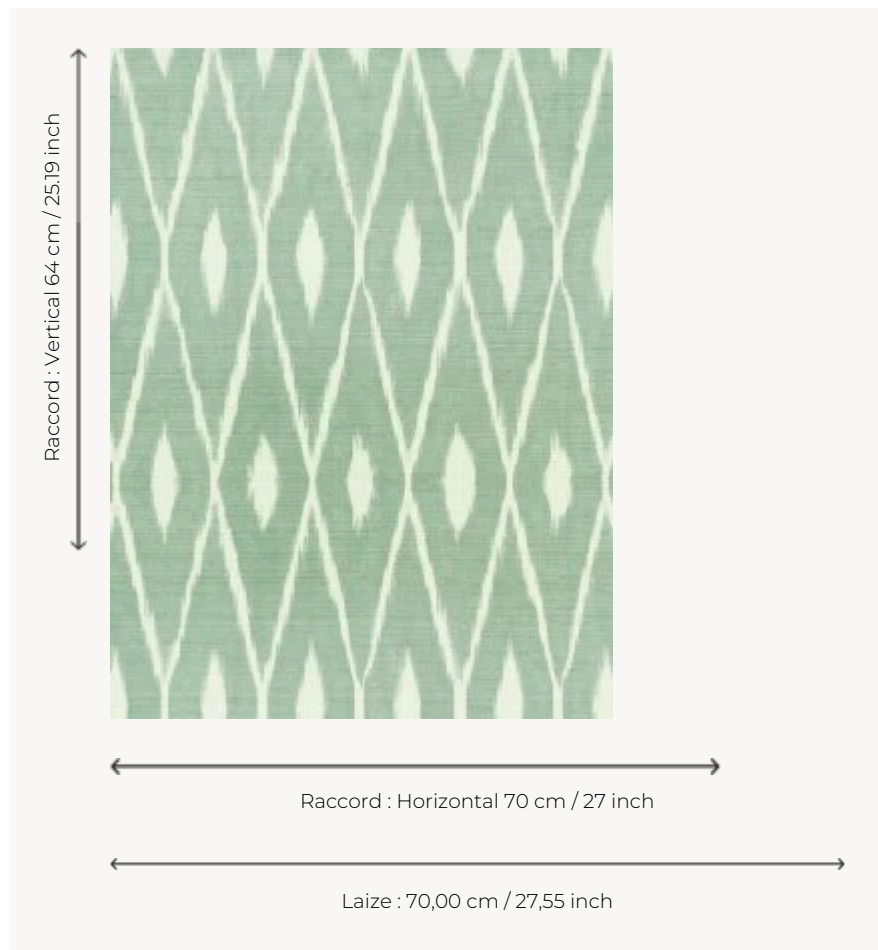

FP472001 MAKO

A la façon d'un ikat, ce motif géométrique bicolore donne un effet subtilement flouté au revêtement mural.

FP472001 - Vert d'eau

Pierre Frey

TYPE	Papier peints imprimés petites largeurs - Vinyles
UNITÉ DE VENTE	Disponible au rouleau de 10,05 mts
SUPPORT	INTISSE
COMPOSITION	100 % Vinyle
LAIZE	70 cm / 27,55 inch
RACCORD	H: 70 cm - 27,00 inch V: 64 cm - 25,19 inch Raccord droit
POIDS	400 gr / m ²
ENTRETIEN	
EMARGEMENT	Emargé
POSE/DÉPOSE	Encoller le mur Arrachable au mouillé
CERTIFICATIONS	EUROCLASS B-s2,d0 ASTM E84 Class A
NOTES	Décor lessivable Bonne solidité à la lumière Résistance aux taches et à l'impact
LIASSE	F9979PPFREY10

3 Couleurs

FP472001
Vert d'eau

FP472002
Ciel

FP472004
Mauve