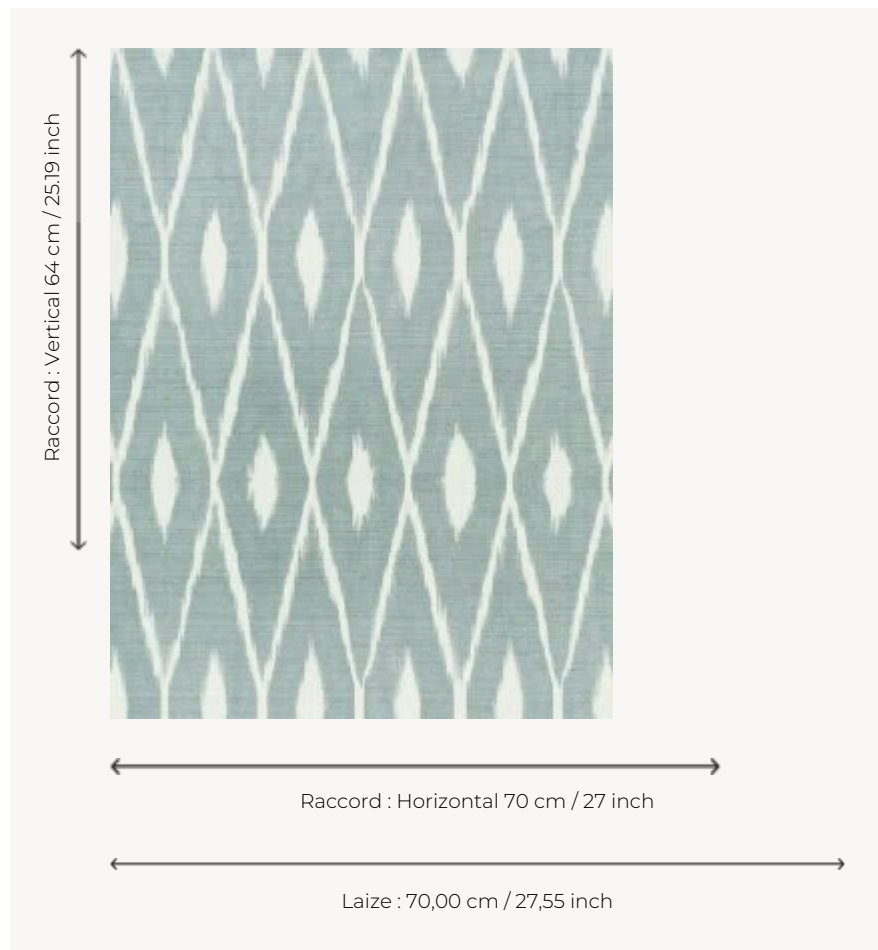

FP472002 MAKO

A la façon d'un ikat, ce motif géométrique bicolore donne un effet subtilement flouté au revêtement mural.

FP472002 - Ciel

Pierre Frey

TYPE	Papier peints imprimés petites largeurs - Vinyles
UNITÉ DE VENTE	Disponible au rouleau de 10,05 mts
SUPPORT	INTISSE
COMPOSITION	100 % Vinyle
LAIZE	70 cm / 27,55 inch
RACCORD	H: 70 cm - 27,00 inch V: 64 cm - 25,19 inch Raccord droit
POIDS	400 gr / m ²
ENTRETIEN	
EMARGEMENT	Emargé
POSE/DÉPOSE	Encoller le mur Arrachable au mouillé
CERTIFICATIONS	EUROCLASS B-s2,d0 ASTM E84 Class A
NOTES	Décor lessivable Bonne solidité à la lumière Résistance aux taches et à l'impact
LIASSE	F9979PPFREY10

2 Couleurs

FP472001
Vert d'eau

FP472002
Ciel