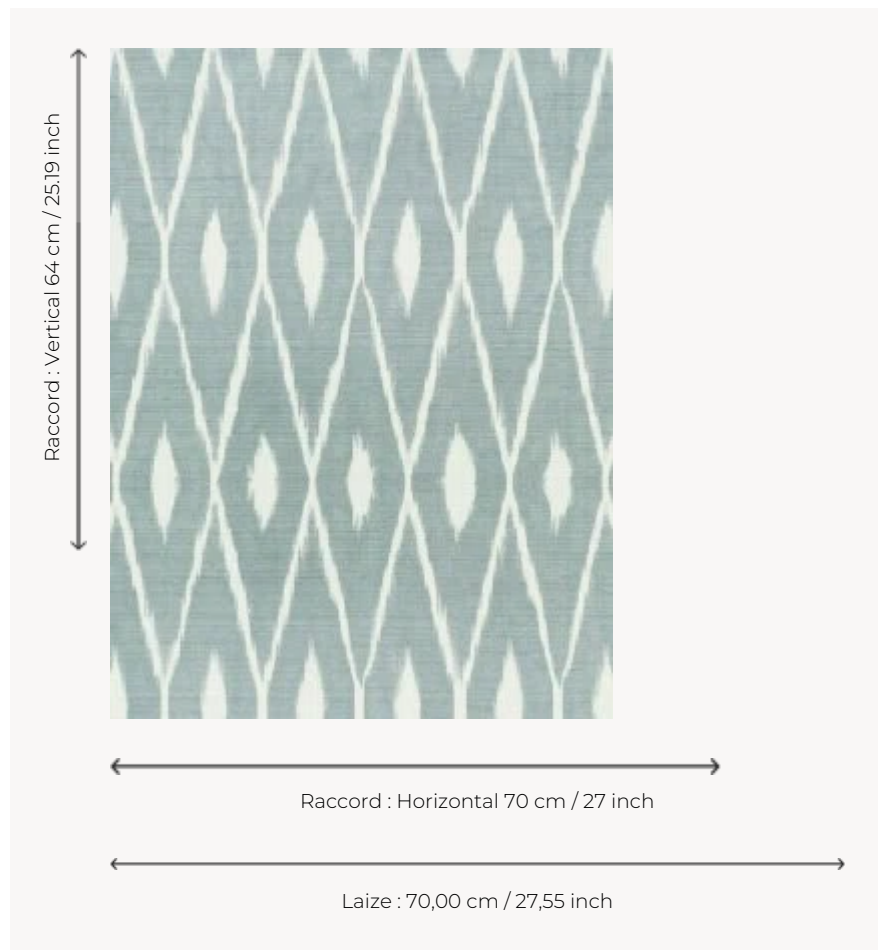

# FP472002 MAKO

A la façon d'un ikat, ce motif géométrique bicolore donne un effet subtilement flouté au revêtement mural.

## Pierre Frey

<b>TYPE</b>	Papier peints imprimés petites largeurs - Vinyles
<b>UNITÉ DE VENTE</b>	Disponible au rouleau de 10,05 mts
<b>SUPPORT</b>	INTISSE
<b>COMPOSITION</b>	100 % Vinyle
<b>LAIZE</b>	70 cm / 27,55 inch
<b>RACCORD</b>	H: 70 cm - 27,00 inch V: 64 cm - 25,19 inch Raccord droit
<b>POIDS</b>	400 gr / m <sup>2</sup>
<b>ENTRETIEN</b>	
<b>EMARGEMENT</b>	Emargé
<b>POSE/DÉPOSE</b>	Encoller le mur Arrachable au mouillé
<b>CERTIFICATIONS</b>	EUROCLASS B-s2,d0 ASTM E84 Class A
<b>NOTES</b>	Décor lessivable Bonne solidité à la lumière Résistance aux taches et à l'impact
<b>LIASSE</b>	F9979PPFREY10

## 2 Couleurs

FP472001  
Vert d'eau

FP472002  
Ciel