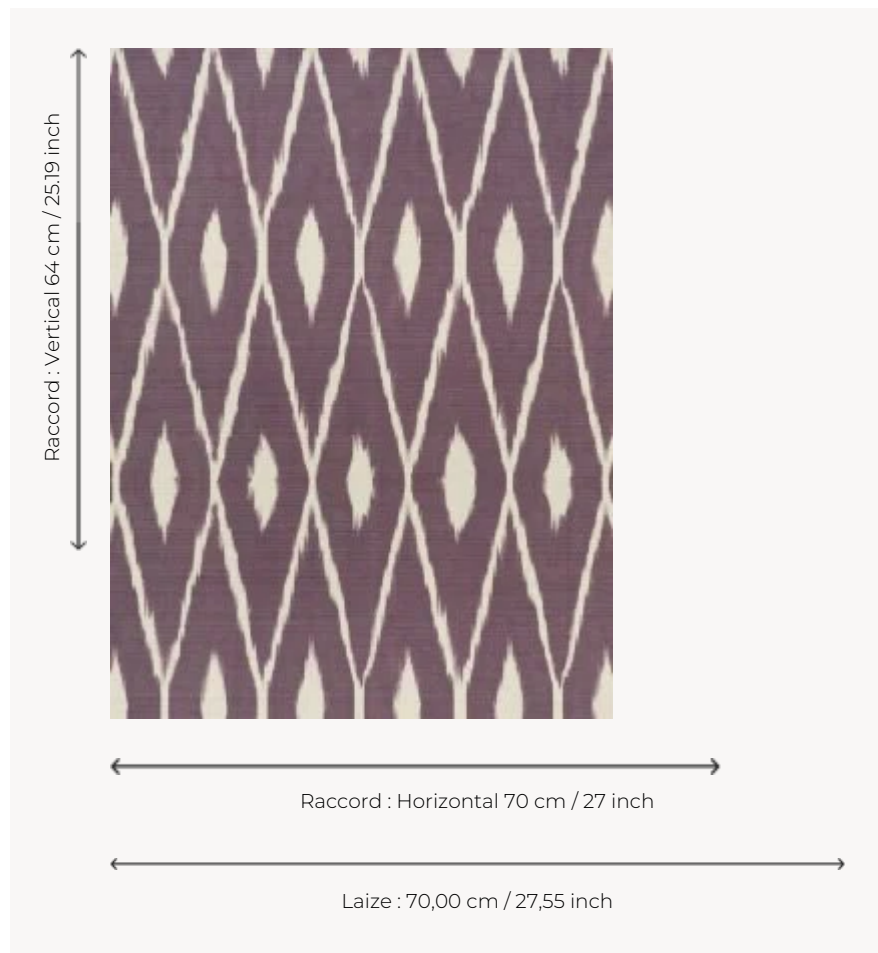

FP472004 MAKO

A la façon d'un ikat, ce motif géométrique bicolore donne un effet subtilement flouté au revêtement mural.

FP472004 - Mauve

Pierre Frey

TYPE	Papier peints imprimés petites largeurs - Vinyles
UNITÉ DE VENTE	Disponible au rouleau de 10,05 mts
SUPPORT	INTISSE
COMPOSITION	100 % Vinyle
LAIZE	70 cm / 27,55 inch
RACCORD	H: 70 cm - 27,00 inch V: 64 cm - 25,19 inch Raccord droit
POIDS	400 gr / m ²
ENTRETIEN	
EMARGEMENT	Emargé
POSE/DÉPOSE	Encoller le mur Arrachable au mouillé
CERTIFICATIONS	EUROCLASS B-s2,d0 ASTM E84 Class A
NOTES	Décor lessivable Bonne solidité à la lumière Résistance aux taches et à l'impact
LIASSE	F9979PPFREY10

3 Couleurs

FP472001
Vert d'eau

FP472002
Ciel

FP472004
Mauve