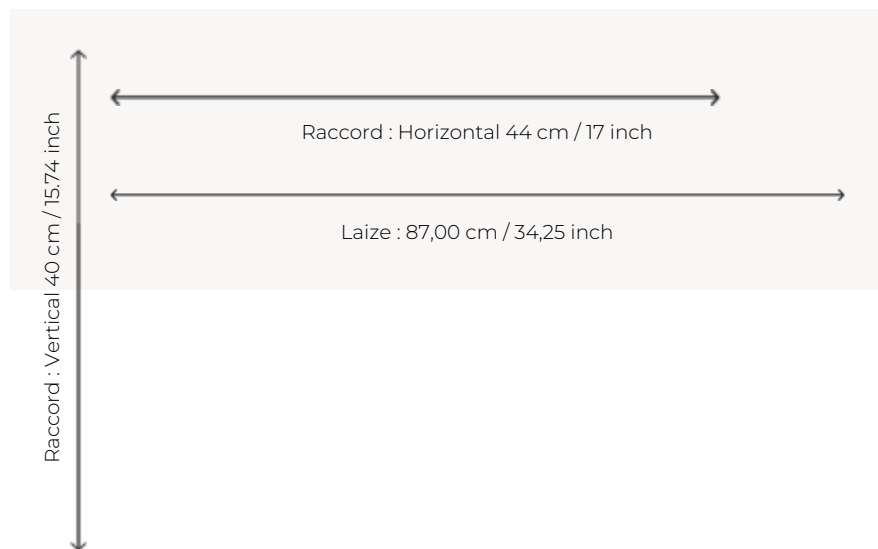

FP473003 YANGZI

Ce revêtement mural représente des vagues stylisées, graphiques évoquant le plus long fleuve de Chine. Le motif est imprimé sur une paille raphia contrecollée sur un fond métallisé qui rappelle le scintillement de l'eau qui coule.

FP473003 -

Pierre Frey

TYPE	Papier peints imprimés petites largeurs - Pailles et assimilés
UNITÉ DE VENTE	Disponible au mètre
SUPPORT	PAPIER
COMPOSITION	50 % Sisal - 50 % Polyester
LAIZE	87 cm / 34,25 inch
RACCORD	H: 44 cm - 17,00 inch V: 40 cm - 15,74 inch Raccord droit
POIDS	297 gr / m ²
ENTRETIEN	
EMARGEMENT	Emargé
POSE/DÉPOSE	Encoller le mur Arrachable au mouillé
CERTIFICATIONS	EUROCLASS B-s1,d0 ASTM E84 Class A
NOTES	Bonne solidité à la lumière