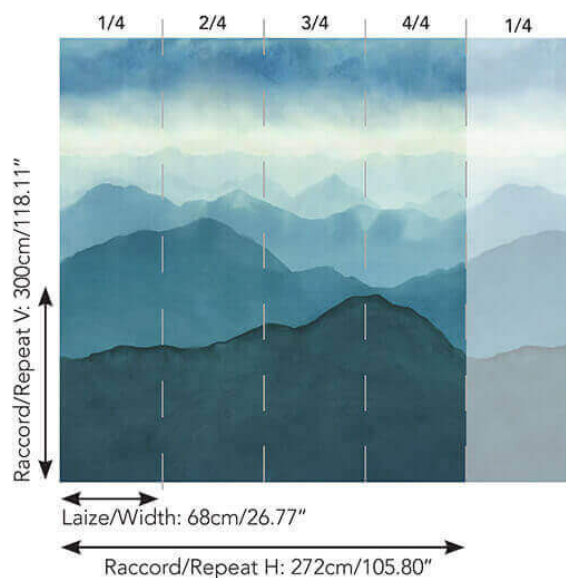

### FP474001 - Bleu terrestre

### Pierre Frey

<b>TYPE</b>	Papiers peints imprimés petites largeurs - Papiers peints panoramiques - Vinyles
<b>UNITÉ DE VENTE</b>	Oeuvre complète 300 cm x 272 cm ( 4 lés de 68 cm x 272 cm)
<b>SUPPORT</b>	INTISSE
<b>COMPOSITION</b>	100 % Vinyle
<b>LAIZE</b>	68 cm / 26,77 inch
<b>RACCORD</b>	H: 272 cm - 107,00 inch V: 300 cm - 118,11 inch Raccord droit
<b>POIDS</b>	400 gr / m <sup>2</sup>
<b>ENTRETIEN</b>	
<b>EMARGEMENT</b>	Emargé
<b>POSE/DÉPOSE</b>	Encoller le mur Arrachable au mouillé
<b>CERTIFICATIONS</b>	EUROCLASS B-s2,d0 ASTM E84 Class A
<b>NOTES</b>	Bonne solidité à la lumière Résistance aux taches et à l'impact Vendu en oeuvre complète
<b>INFORMATIONS</b>	1 rouleau = 4 panneaux

# 1 Couleurs

FP474001  
Bleu terrestre