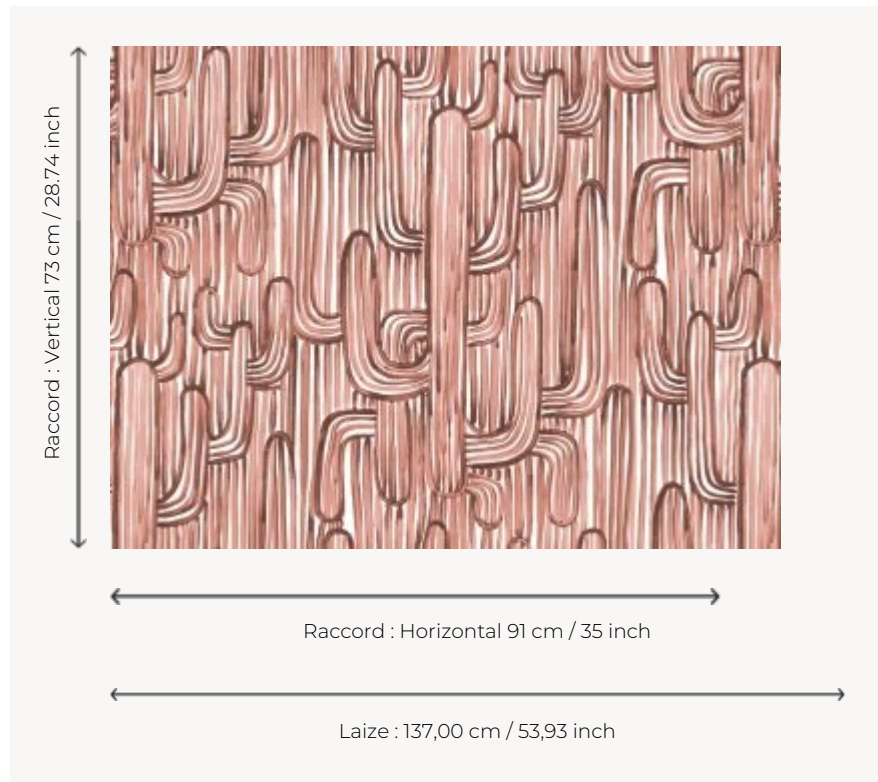

FP479004 SONORA

Le désert silencieux de Sonora où la lumière rasante berce les cactus a inspiré Hala Salem Achillas dans la réalisation de ce dessin peint à la main pour la Maison Pierre Frey. Imprimé en grande largeur.

FP479004 - Sable rose

Pierre Frey

TYPE	Papiers peints imprimés grande largeur
UNITÉ DE VENTE	Disponible au mètre
SUPPORT	INTISSE
COMPOSITION	100 % Intissé
LAIZE	137 cm / 53,93 inch
RACCORD	H: 91 cm - 35,00 inch V: 73 cm - 28,74 inch Raccord sauté
POIDS	180 gr / m ²
ENTRETIEN	
EMARGEMENT	Pré-émarginé
POSE/DÉPOSE	Encoller le mur Arrachable au mouillé
CERTIFICATIONS	EUROCLASS B-s1,d0 ASTM E84 Class A
INFORMATIONS	Utiliser les repères pour faire le raccord lors de la pose. Pose en double coupe
LIASSE	F9979PPFREY13

3 Couleurs

FP479001
Fusain

FP479002
Bleu

FP479004
Sable rose