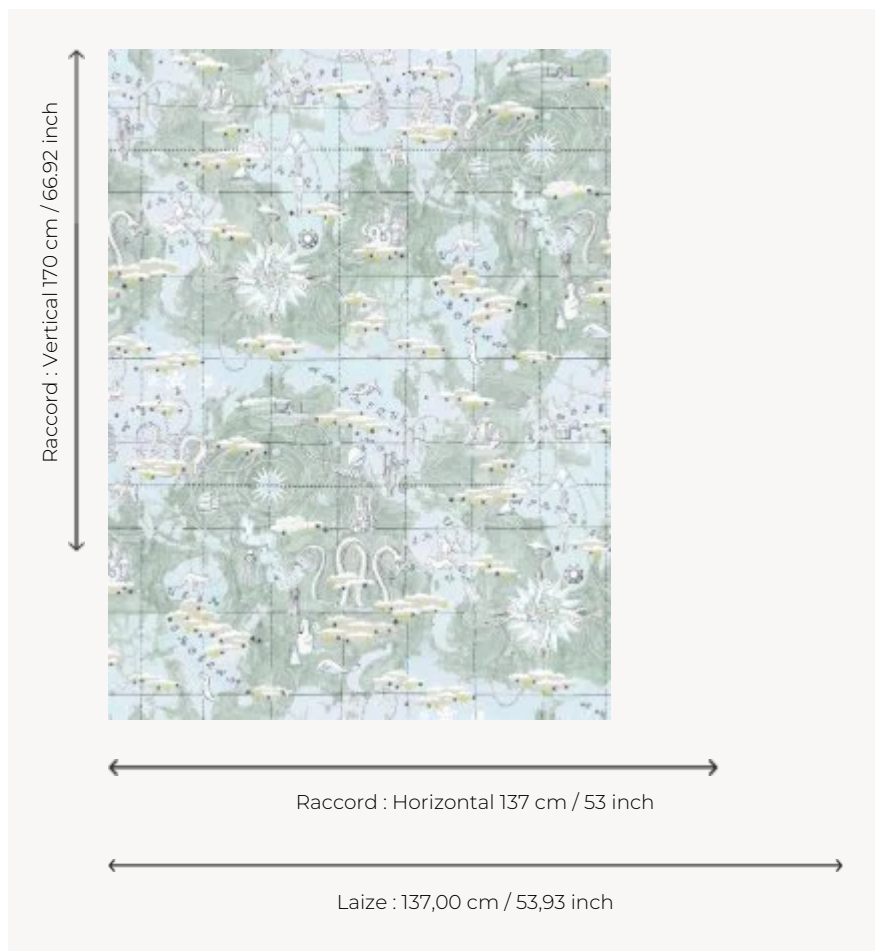

FP481003 MAGELLAN

Rêverie d'explorateurs et d'aventuriers, ce planisphère illustré nous entraîne au-delà des mers et océans, au gré des quatre vents. Dessiné en 1943 pour la Maison Pierre Frey, il est imprimé en grande largeur sur un papier mat.

FP481003 - Celadon

Pierre Frey

TYPE	Papiers peints imprimés grande largeur
UNITÉ DE VENTE	Disponible au mètre
SUPPORT	INTISSE
COMPOSITION	100 % Intissé
LAIZE	137 cm / 53,93 inch
RACCORD	H: 137 cm - 53,00 inch V: 170 cm - 66,92 inch Raccord droit
POIDS	147 gr / m ²
ENTRETIEN	
EMARGEMENT	Pré-émargé
POSE/DÉPOSE	Encoller le mur Arrachable au mouillé
CERTIFICATIONS	EUROCLASS B-s1,d0 ASTM E84 Class A
INFORMATIONS	Utiliser les repères pour faire le raccord lors de la pose. Pose en double coupe
LIASSE	F9979PPFREY13

3 Couleurs

FP481001
Ciel

FP481003
Celadon

FP481004