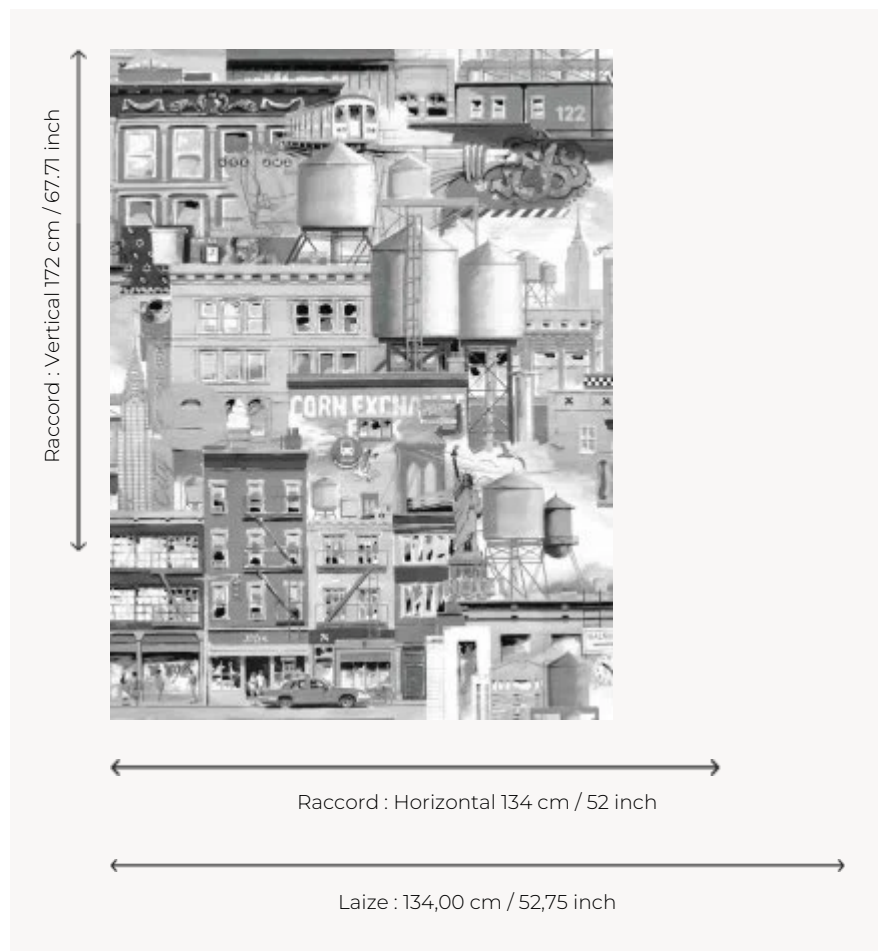

## FP486001 TAXI JAUNE

Dessiné à la main par Sandrine Coureau, cette illustration grand format de la ville de New York nous entraîne dans le dédale urbain de Greenwich village à Brooklyn. Au détour d'un corner, vous croiserez à coup sûr le célèbre taxi jaune.

### Pierre Frey

<b>TYPE</b>	Papiers peints imprimés grande largeur
<b>UNITÉ DE VENTE</b>	Disponible au mètre
<b>SUPPORT</b>	INTISSE
<b>COMPOSITION</b>	100 % Intissé
<b>LAIZE</b>	134 cm / 52,75 inch
<b>RACCORD</b>	H: 134 cm - 52,00 inch V: 172 cm - 67,71 inch Raccord sauté
<b>POIDS</b>	185 gr / m <sup>2</sup>
<b>ENTRETIEN</b>	
<b>EMARGEMENT</b>	Pré-émargé
<b>POSE/DÉPOSE</b>	Encoller le mur Arrachable à sec
<b>CERTIFICATIONS</b>	EUROCLASS B-s1,d0 ASTM E84 Class A
<b>NOTES</b>	Bonne solidité à la lumière
<b>INFORMATIONS</b>	Utiliser les repères pour faire le raccord lors de la pose. Pose en double coupe
<b>LIASSE</b>	F9979PPFREY13