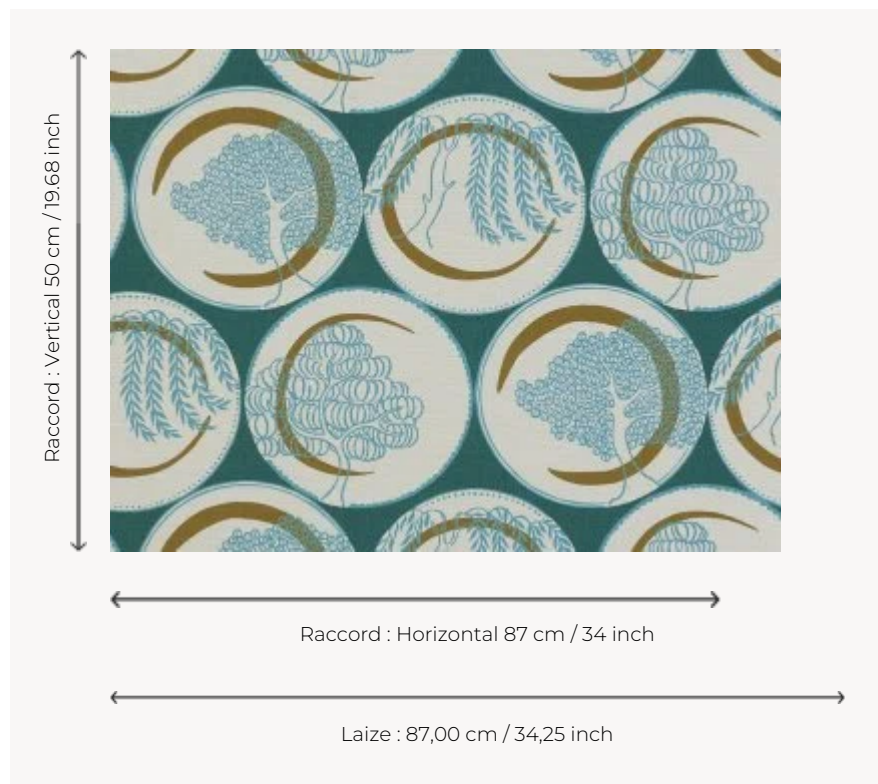

FP493001 TOGEI

Illustration contemporaine à l'encre d'une collection ancienne de poteries japonaises, appelé Togeï, chinée dans les marchés artisanaux de la région de Mino-yaki. La thématique végétale rappelle l'esthétisme pur et délicat des jardins japonais. Imprimé sur un support artisanal en raphia tissé à la main.

FP493001 - Emeraude

Pierre Frey

TYPE	Papier peints imprimés petites largeurs - Pailles et assimilés
UNITÉ DE VENTE	Disponible au mètre
SUPPORT	PAPIER
COMPOSITION	100 % Papier
LAIZE	87 cm / 34,25 inch
RACCORD	H: 87 cm - 34,00 inch V: 50 cm - 19,68 inch Raccord droit
POIDS	297 gr / m ²
ENTRETIEN	
EMARGEMENT	Emargé
POSE/DÉPOSE	Encoller le mur Arrachable au mouillé
CERTIFICATIONS	EUROCLASS B-s1,d0 ASTM E84 Class A
NOTES	Bonne solidité à la lumière
INFORMATIONS	Effet panneautage
LIASSE	F9979PPFREY13

1 Couleurs

FP493001
Emeraude