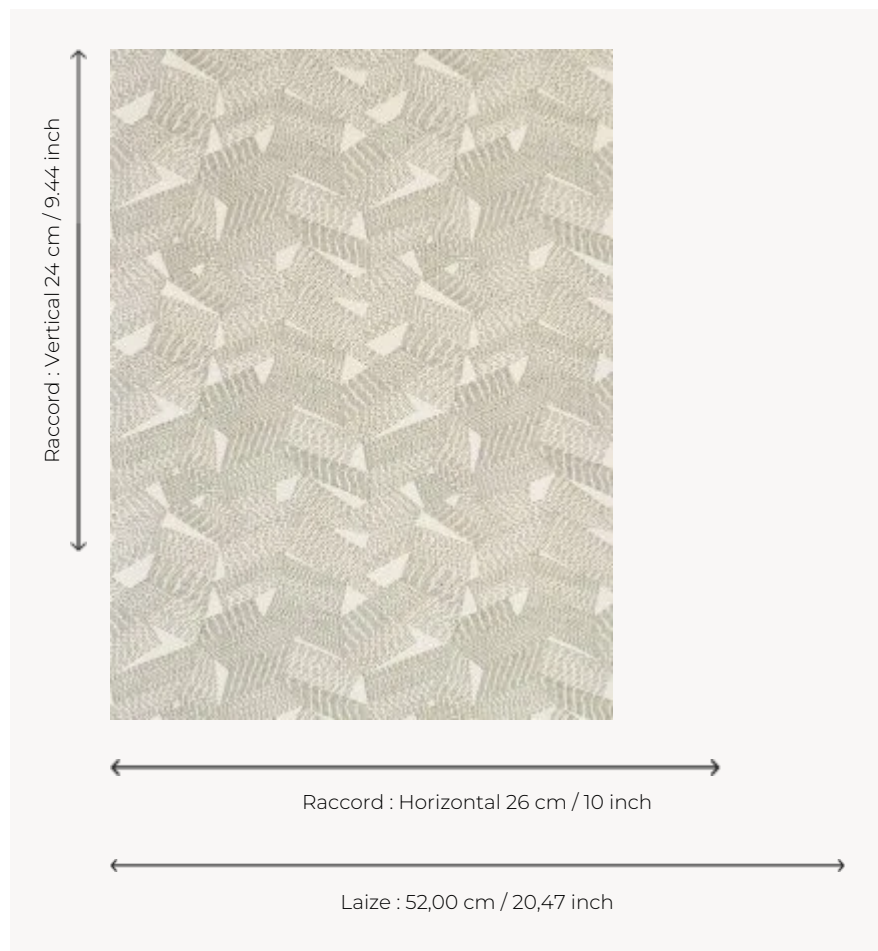

FP499004 TATOO

Le tatouage est une célébration et un rite ancestral. Pierre Frey porte un œil nouveau sur cette décoration corporelle et tend à la déplacer sur les murs d'une manière subtile et délicate. TATOO est un motif fin et géométrique imprimé sur un fil à fil.

FP499004 - Noir

Pierre Frey

TYPE	Fils posés - Papier peints imprimés petites largeurs
UNITÉ DE VENTE	Disponible au rouleau de 10,05 mts
SUPPORT	INTISSE
COMPOSITION	100 % Viscose
LAIZE	52 cm / 20,47 inch
RACCORD	H: 26 cm - 10,00 inch V: 24 cm - 9,44 inch Raccord droit
POIDS	260 gr / m ²
ENTRETIEN	
EMARGEMENT	Emargé
POSE/DÉPOSE	Encoller le mur Arrachable à sec
CERTIFICATIONS	ASTM E84 Class A
NOTES	Décor imprimé en technique traditionnelle
LIASSE	F9979PPFREY14

3 Couleurs

FP499001
Sable

FP499002
Pétale

FP499004
Noir