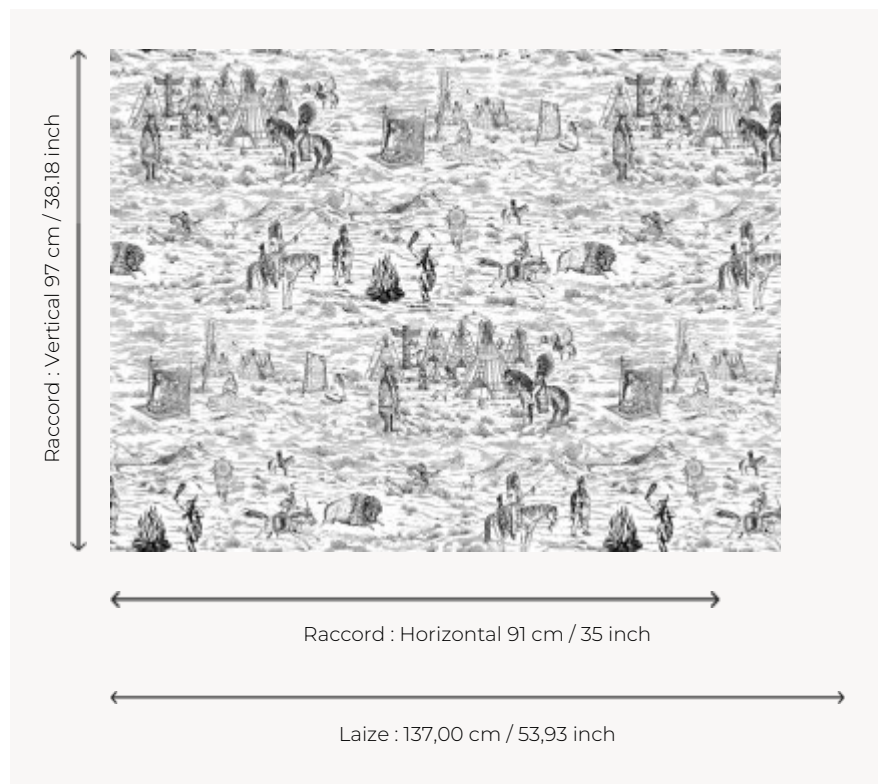

## FP505002 LAKOTA

Lakota signifie, à l'origine, « amitié ». Cette illustration du quotidien et traditions des tribus d'indiens d'Amérique, peinte à la main, rend hommage à ces peuples proches de la nature et sensibles aux différents éléments. Le coloris monochrome donne à ce dessin toute sa modernité. Imprimé en grande largeur sur un papier intissé effet buvard rappelant le carnet de croquis.

### Pierre Frey

<b>TYPE</b>	Papiers peints imprimés grande largeur
<b>ARTISTE</b>	Stefany Bellamy
<b>UNITÉ DE VENTE</b>	Disponible au mètre
<b>SUPPORT</b>	INTISSE
<b>COMPOSITION</b>	100 % Intissé
<b>LAIZE</b>	137 cm / 53,93 inch
<b>RACCORD</b>	H: 91 cm - 35,00 inch V: 97 cm - 38,18 inch Raccord sauté
<b>POIDS</b>	150 gr / m <sup>2</sup>
<b>ENTRETIEN</b>	
<b>EMARGEMENT</b>	Pré-émargé
<b>POSE/DÉPOSE</b>	Encoller le mur Arrachable au mouillé
<b>CERTIFICATIONS</b>	EUROCLASS B-s1,d0 ASTM E84 Class A
<b>NOTES</b>	Support non feu
<b>INFORMATIONS</b>	Utiliser les repères pour faire le raccord lors de la pose. Pose en double coupe
<b>LIASSE</b>	F9979PPFREY14