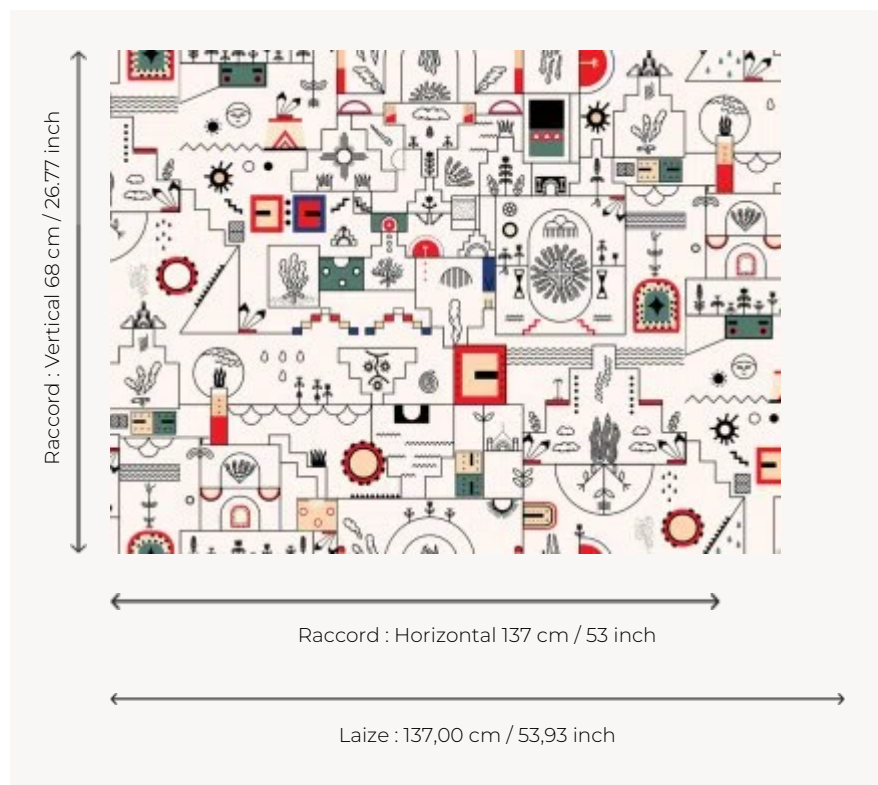

FP506001 ACHAK

Takutsinakawé est l'esprit, ou Achak, relevé par ce dessin. Illustré de manière graphique et stylisé, on y retrouve les éléments sacrés de la floraison comme le soleil, la pluie mais aussi les symboles de la renaissance et de l'abondance. Ce dessin est le fruit de la collaboration de la Maison Pierre Frey avec les étudiants de l'Ecole Nationale Supérieure des Arts Décoratifs à Paris. Imprimé en grande largeur sur intissé.

FP506001 - Buffalo

Pierre Frey

TYPE	Papiers peints imprimés grande largeur
ARTISTE	Tiphaine Buhot Launay & Selim Hassan
UNITÉ DE VENTE	Disponible au mètre
SUPPORT	INTISSE
COMPOSITION	100 % Intissé
LAIZE	137 cm / 53,93 inch
RACCORD	H: 137 cm - 53,00 inch V: 68 cm - 26,77 inch Raccord droit
POIDS	180 gr / m ²
ENTRETIEN	
EMARGEMENT	Pré-émargé
POSE/DÉPOSE	Encoller le mur Arrachable au mouillé
CERTIFICATIONS	EUROCLASS B-s1,d0 ASTM E84 Class A
NOTES	Support non feu
INFORMATIONS	Utiliser les repères pour faire le raccord lors de la pose. Pose en double coupe
LIASSE	F9979PPFREY14

1 Couleurs

FP506001
Buffalo