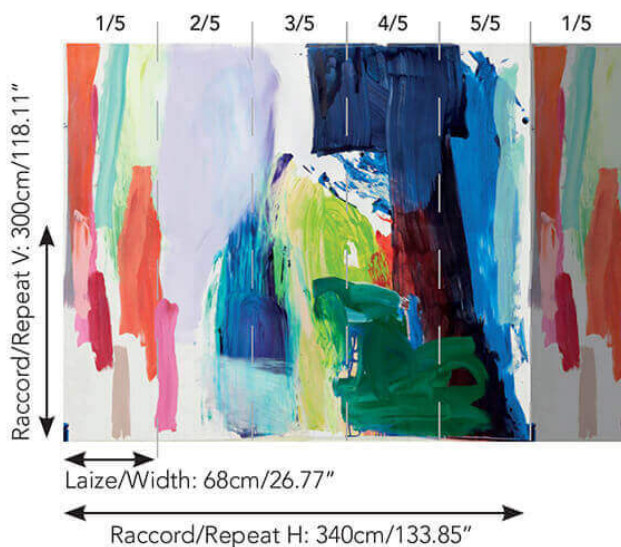

FP516001 KARMA

Oeuvre contemporaine, acrylique sur toile, de Catherine Pierlovisi. Les gestes forts et poétiques s'associent aux couleurs et à leurs textures chères à l'artiste. Imprimé sur vinyle gaufré effet toile rappelant le relief du canevas du tableau original.

FP516001 - Multicolore

Pierre Frey

TYPE	Papier peints imprimés petites largeurs - Papiers peints panoramiques - Vinyles
UNITÉ DE VENTE	OEuvre complète 300 cm x 340 cm (5 lés de 68 cm x 340 cm)
SUPPORT	PAPIER
COMPOSITION	100 % Vinyle
LAIZE	68 cm / 26,77 inch
RACCORD	H: 340 cm - 133,00 inch V: 300 cm - 118,11 inch Raccord droit
POIDS	289 gr / m ²
ENTRETIEN	
EMARGEMENT	Emargé
POSE/DÉPOSE	Encoller le papier Pelable à sec
CERTIFICATIONS	EUROCLASS B-s2,d0 ASTM E84 Class A
NOTES	Support non feu Vendu en oeuvre complète
INFORMATIONS	1 rouleau = 5 panneaux