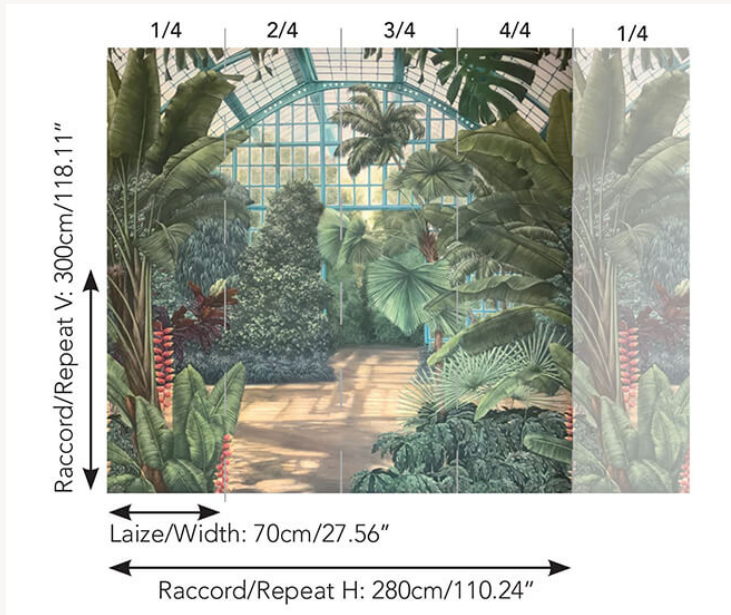

FP521001 LA SERRE

Plantes tropicales, bananiers, oiseaux du paradis habitent cette serre peinte à la main par Cédric Peltier. Une harmonie végétale relaxante et dépaysante au réalisme surprenant. Imprimé sur intissé mat.

FP521001 - Palmier

Pierre Frey

TYPE	Papier peints imprimés petites largeurs - Papiers peints panoramiques
ARTISTE	Cédric Peltier
UNITÉ DE VENTE	OEuvre complète 280 cm x 300 cm (4 lés de 70 cm x 300 cm)
SUPPORT	INTISSÉ
COMPOSITION	-
LAIZE	70 cm / 27,55 inch
RACCORD	H: 280 cm - 110,00 inch V: 300 cm - 118,11 inch Raccord droit
POIDS	152 gr / m ²
ENTRETIEN	
EMARGEMENT	Emargé
POSE/DÉPOSE	Encoller le mur Arrachable à sec
CERTIFICATIONS	EUROCLASS B-s1,d0 ASTM E84 Class A
NOTES	Support non feu Vendu en oeuvre complète
INFORMATIONS	1 rouleau = 4 panneaux