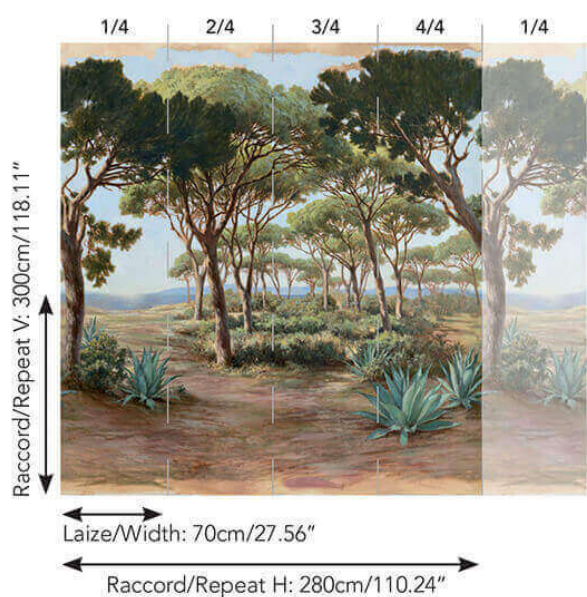

## FP522001 L'ESTEREL

Toile peinte à la main, L'ESTEREL est un paysage idyllique du sud de la France où le lever du soleil réveille les ombres et les lumières des pins parasols, des agaves et de la mer Méditerranée. La technique de peinture à la brosse révèle le caractère et la profondeur de ce panoramique. Imprimé sur intissé mat au relief rappelant la toile de l'artiste.

### Pierre Frey

|                       |   |
|-----------------------|---|
| <b>TYPE</b>           | Papier peints imprimés petites largeurs - Papiers peints panoramiques                 |
| <b>UNITÉ DE VENTE</b> | Oeuvre complète 280 cm x 300 cm ( 4 lés de 70 cm x 300 cm)                            |
| <b>SUPPORT</b>        | INTISSE   |
| <b>COMPOSITION</b>    | -   |
| <b>LAIZE</b>          | 70 cm / 27,55 inch  |
| <b>RACCORD</b>        | H: 280 cm - 110,00 inch<br>V: 300 cm - 118,11 inch<br>Raccord droit                   |
| <b>POIDS</b>          | 135 gr / m <sup>2</sup>   |
| <b>ENTRETIEN</b>      |  |
| <b>EMARGEMENT</b>     | Emargé  |
| <b>POSE/DÉPOSE</b>    | Encoller le mur<br>Arrachable à sec   |
| <b>CERTIFICATIONS</b> | EUROCLASS C-si,d0<br>ASTM E84 Class A   |
| <b>NOTES</b>          | Support non feu<br>Vendu en oeuvre complète   |
| <b>INFORMATIONS</b>   | 1 rouleau = 4 panneaux  |