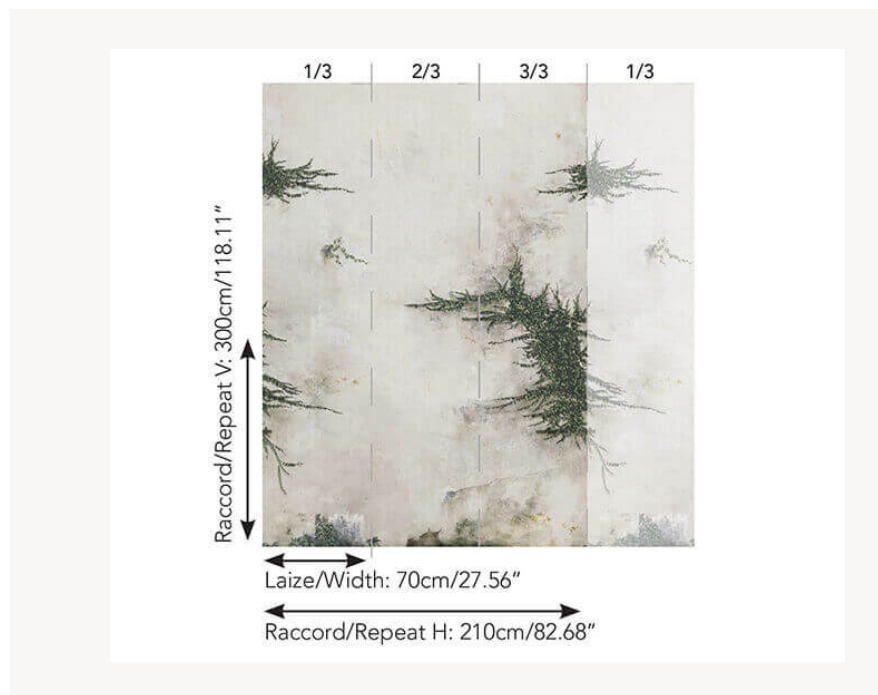

FP526001 TARRANO

TARRANO est un village français niché dans la montagne corse. Ses édifices et murs de pierres se mélangent à l'environnement verdoyant de la Costa Verde. Entre réalisme et poésie, une atmosphère hors du temps, peinte à la main par Cédric Peltier. Imprimé sur intissé mat.

FP526001 - Roches

Pierre Frey

TYPE	Papier peints imprimés petites largeurs - Papiers peints panoramiques
UNITÉ DE VENTE	Oeuvre complète 300 cm x 280 cm (3 lés de 70 cm x 280 cm)
SUPPORT	INTISSE
COMPOSITION	-
LAIZE	70 cm / 27,55 inch
RACCORD	H: 210 cm - 82,00 inch V: 300 cm - 118,11 inch Raccord droit
POIDS	152 gr / m ²
ENTRETIEN	
EMARGEMENT	Emargé
POSE/DÉPOSE	Encoller le mur Arrachable à sec
CERTIFICATIONS	EUROCLASS B-s1,d0 ASTM E84 Class A
NOTES	Support non feu Vendu en oeuvre complète
INFORMATIONS	1 rouleau = 3 panneaux

1 Couleurs

FP526001
Roches