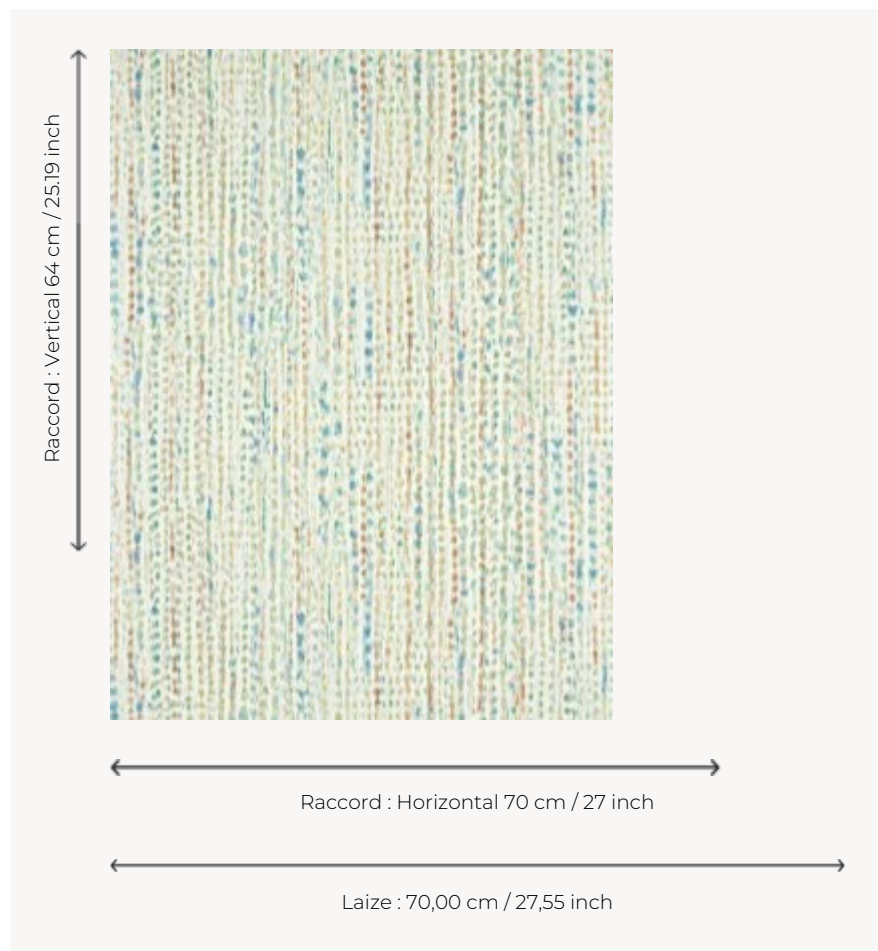

FP535003 NUANCES

Ces délicates touches aquarellées, nous invitent ailleurs où l'indéfinissable nous interpelle à la croisée des inspirations : ikat, animal, abstraction. Impression aux cylindres sur vinyle nacré et gaufré à l'aspect soie artisanale. Existe également en tissu sous la référence F3338.

FP535003 - Caraïbes

Pierre Frey

TYPE	Papier peints imprimés petites largeurs - Vinyles
UNITÉ DE VENTE	Disponible au rouleau de 10,05 mts
SUPPORT	INTISSE
COMPOSITION	100 % Vinyle
LAIZE	70 cm / 27,55 inch
RACCORD	H: 70 cm - 27,00 inch V: 64 cm - 25,19 inch Raccord droit
POIDS	400 gr / m ²
ENTRETIEN	
EMARGEMENT	Emargé
POSE/DÉPOSE	Encoller le mur Arrachable au mouillé
CERTIFICATIONS	EUROCLASS B-s2,d0 ASTM E84 Class A
NOTES	Support non feu Décor lessivable

3 Couleurs

FP535001
Fauve

FP535002
Pampa

FP535003
Caraïbes