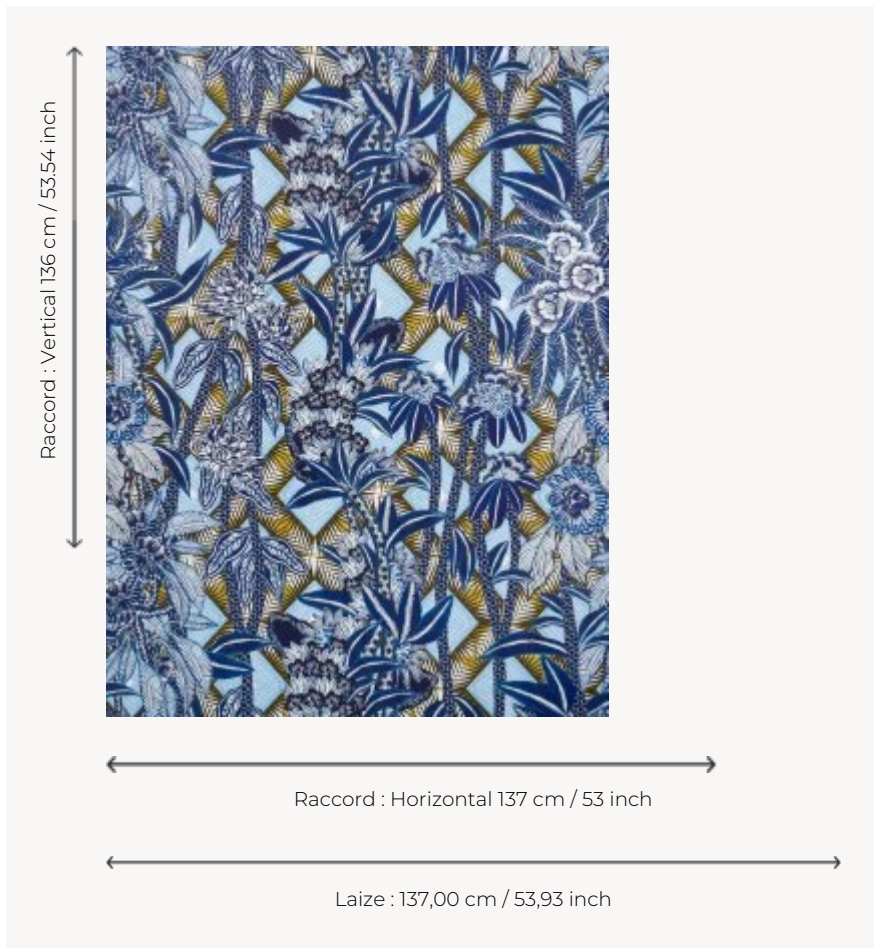

FP538002 SWAHILI GRAND

Jungle luxuriante et motifs graphiques se rencontrent dans ce dessin peint à la main par Philippine Poplu. Echelle XXL pour cette version qui nous immerge dans la végétation, ce dessin existe aussi en petite échelle sous la référence FP539.

FP538002 - Indigo

Pierre Frey

TYPE	Papiers peints imprimés grande largeur
ARTISTE	Philippine Poplu
UNITÉ DE VENTE	Disponible au mètre
SUPPORT	INTISSE
COMPOSITION	100 % Intissé
LAIZE	137 cm / 53,93 inch
RACCORD	H: 137 cm - 53,00 inch V: 136 cm - 53,54 inch Raccord droit
POIDS	180 gr / m ²
ENTRETIEN	
EMARGEMENT	Pré-émarginé
POSE/DÉPOSE	Encoller le mur Arrachable au mouillé
CERTIFICATIONS	EUROCLASS B-s1,d0
INFORMATIONS	Utiliser les repères pour faire le raccord lors de la pose. Pose en double coupe