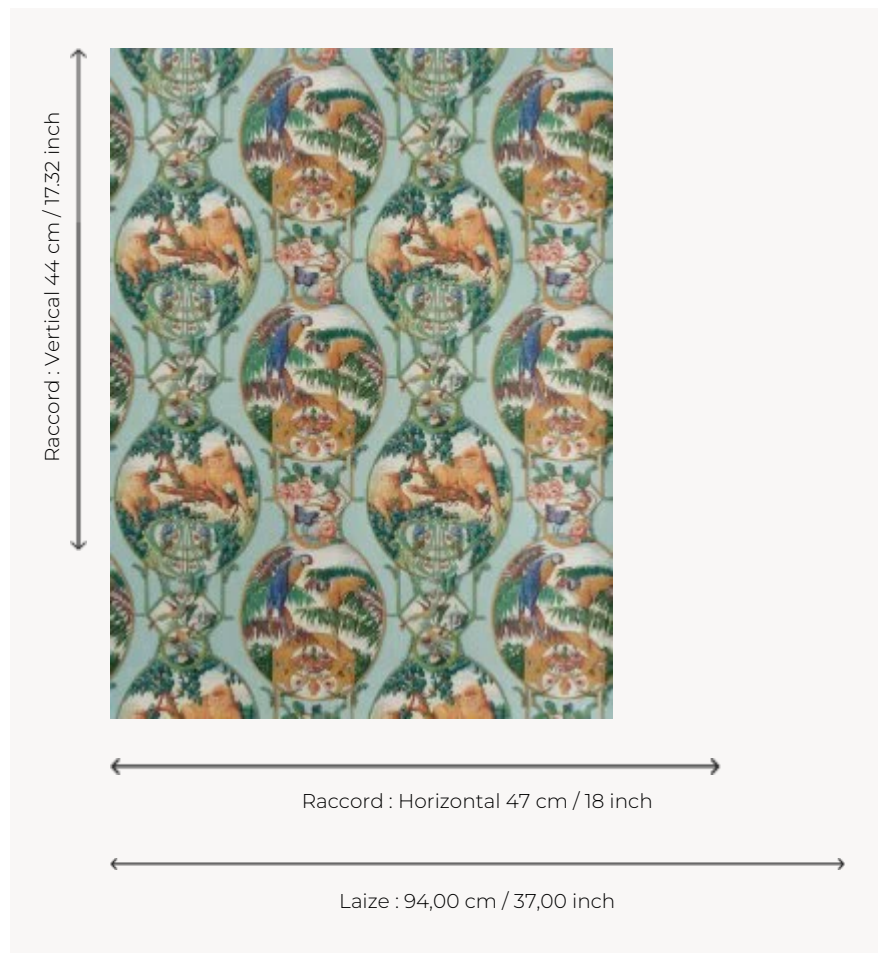

## FP579001 SINGES ET PERROQUETS

Dessin inspiré de l'Art nouveau, deux scènes représentant des singes et des perroquets sont exposées tels des bijoux.

### Pierre Frey

<b>TYPE</b>	Papier peints imprimés petites largeurs
<b>UNITÉ DE VENTE</b>	Disponible au mètre
<b>SUPPORT</b>	INTISSE
<b>COMPOSITION</b>	100 % Intissé
<b>LAIZE</b>	94 cm / 37,00 inch
<b>RACCORD</b>	H: 47 cm - 18,00 inch V: 44 cm - 17,32 inch Raccord droit
<b>POIDS</b>	175 gr / m <sup>2</sup>
<b>ENTRETIEN</b>	
<b>EMARGEMENT</b>	Pré-émarginé
<b>POSE/DÉPOSE</b>	Encoller le mur Arrachable à sec
<b>CERTIFICATIONS</b>	EUROCLASS B-s1,d0 ASTM E84 Class A
<b>NOTES</b>	Support non feu Bonne solidité à la lumière
<b>INFORMATIONS</b>	Utiliser les repères pour faire le raccord lors de la pose. Pose en double coupe