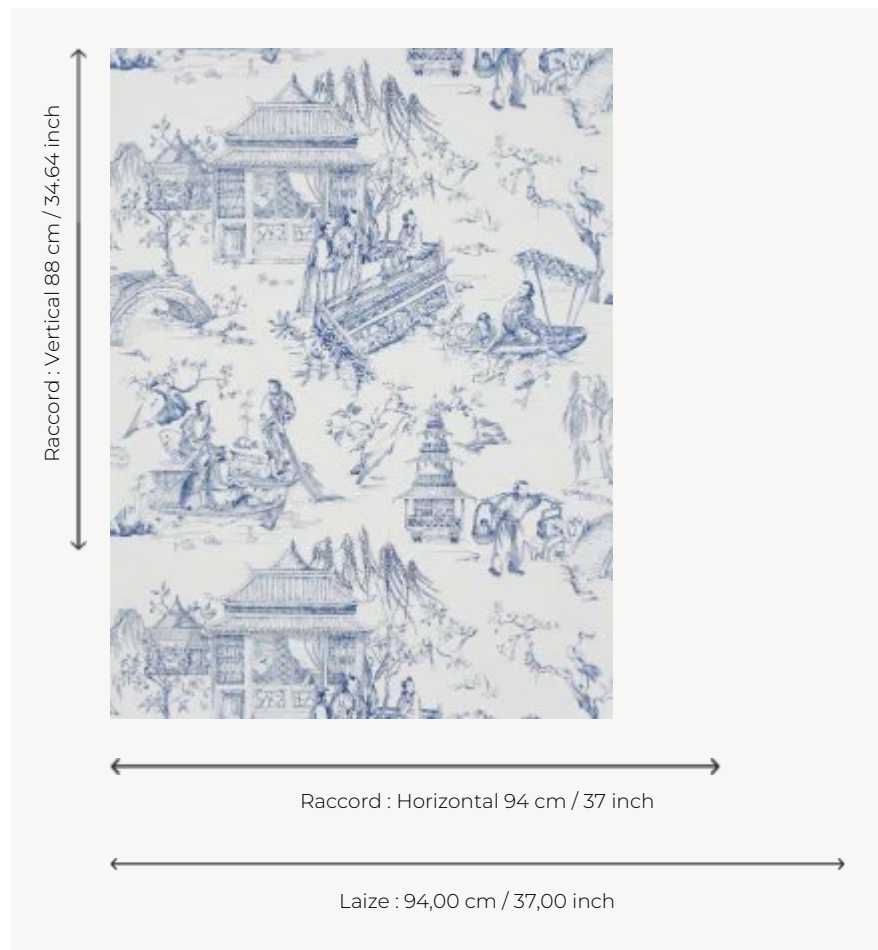

FP581001 LE PRINTEMPS DU MEKONG

Sur le modèle d'une Toile de Jouy, ce dessin représente des chinoiseries, scènes de la vie quotidienne au bord du fleuve.

FP581001 - Bleu

Pierre Frey

TYPE	Papiers peints imprimés grande largeur
UNITÉ DE VENTE	Disponible au mètre
SUPPORT	INTISSE
COMPOSITION	100 % Intissé
LAIZE	94 cm / 37,00 inch
RACCORD	H: 94 cm - 37,00 inch V: 88 cm - 34,64 inch Raccord sauté
POIDS	185 gr / m ²
ENTRETIEN	
EMARGEMENT	Pré-émarginé
POSE/DÉPOSE	Encoller le mur Arrachable à sec
CERTIFICATIONS	EUROCLASS B-s1,d0 ASTM E84 Class A
NOTES	Support non feu Bonne solidité à la lumière
INFORMATIONS	Utiliser les repères pour faire le raccord lors de la pose. Pose en double coupe

2 Couleurs

FP581001
Bleu

FP581002
Rouge