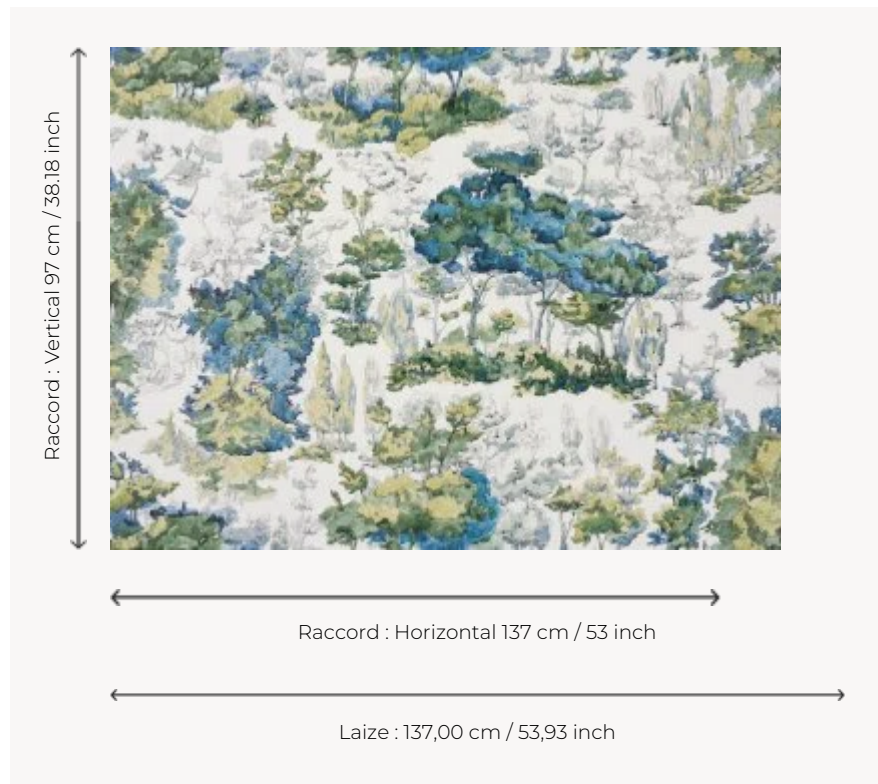

FP585001 BROCELIANDE

Dessiné à la main, ce croquis aquarellé illustre une forêt dense.

FP585001 - Foret

Pierre Frey

TYPE	Papiers peints imprimés grande largeur
UNITÉ DE VENTE	Disponible au mètre
SUPPORT	INTISSE
COMPOSITION	100 % Intissé
LAIZE	137 cm / 53,93 inch
RACCORD	H: 137 cm - 53,00 inch V: 97 cm - 38,18 inch Raccord sauté
POIDS	180 gr / m ²
ENTRETIEN	
EMARGEMENT	Pré-émarginé
POSE/DÉPOSE	Encoller le mur Arrachable au mouillé
CERTIFICATIONS	EUROCLASS B-s1,d0 ASTM E84 Class A
NOTES	Support non feu
INFORMATIONS	Utiliser les repères pour faire le raccord lors de la pose. Pose en double coupe

3 Couleurs

FP585001
Foret

FP585002
Orage

FP585003
Automne