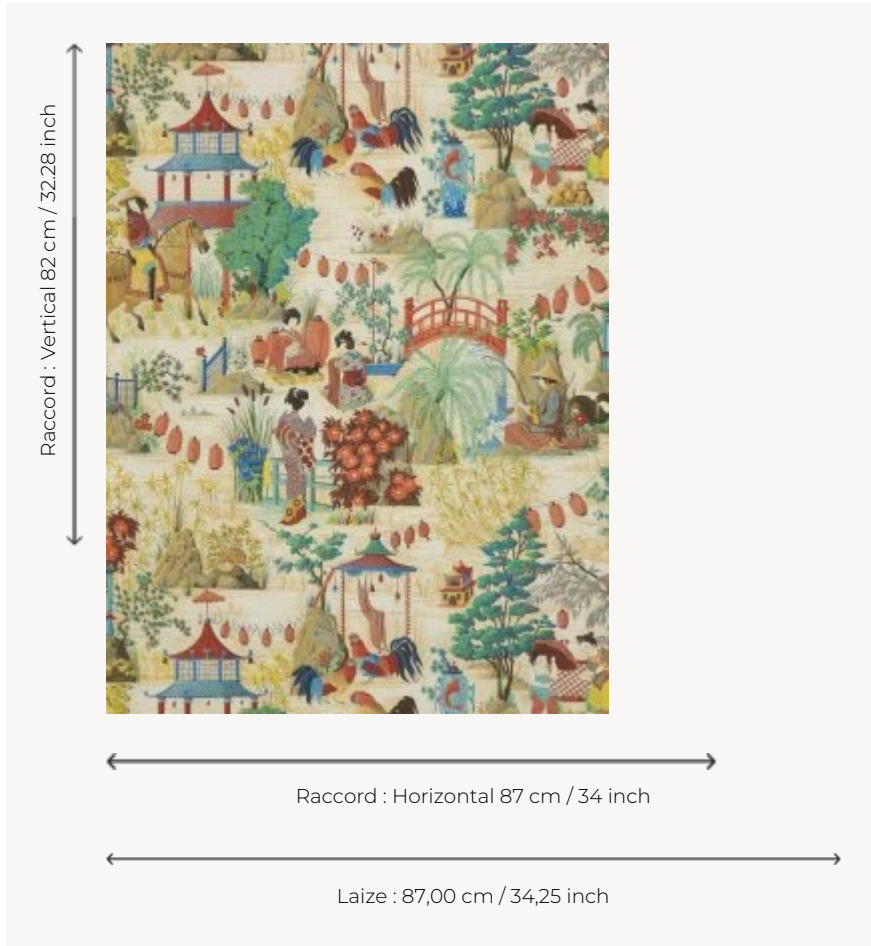

FP590001 OGAKI

Inspiration de la vie quotidienne japonaise pour cette toile moderne peinte à la main.

FP590001 - Origine

Pierre Frey

TYPE	Papier peints imprimés petites largeurs - Pailles et assimilés
UNITÉ DE VENTE	Disponible au mètre
SUPPORT	INTISSE
COMPOSITION	100 % Papier
LAIZE	87 cm / 34,25 inch
RACCORD	H: 87 cm - 34,00 inch V: 82 cm - 32,28 inch Raccord sauté
POIDS	240 gr / m ²
ENTRETIEN	
EMARGEMENT	Emargé
POSE/DÉPOSE	Encoller le mur Pelable à sec
CERTIFICATIONS	EUROCLASS B-s1,d0 ASTM E84 Class A
NOTES	Support non feu Bonne solidité à la lumière

2 Couleurs

FP590001
Origine

FP590002
Sepia