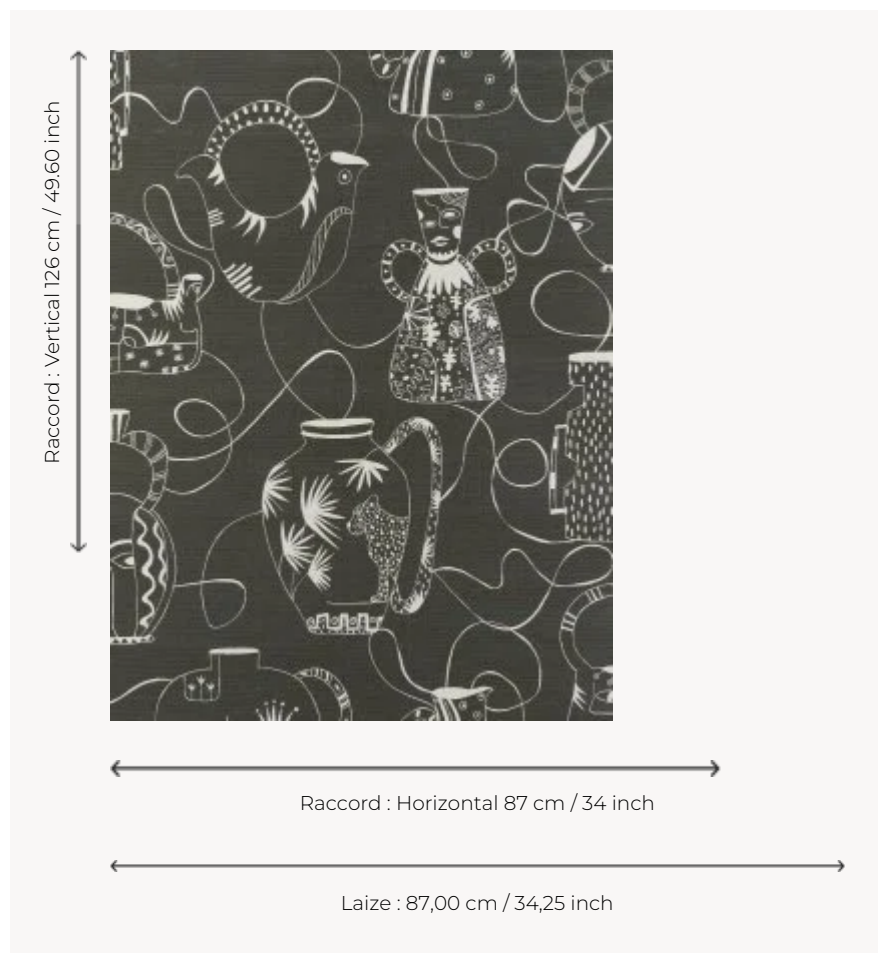

FP591003 VASES MASQUÉS

Composition de vases imaginaires qui s'entremêlent, dessinés au trait.

FP591003 - Noir

Pierre Frey

TYPE	Papier peints imprimés petites largeurs - Pailles et assimilés
ARTISTE	Fanny Lebon
UNITÉ DE VENTE	Disponible au mètre
SUPPORT	INTISSE
COMPOSITION	100 % Intissé
LAIZE	87 cm / 34,25 inch
RACCORD	H: 87 cm - 34,00 inch V: 126 cm - 49,60 inch Raccord sauté
POIDS	240 gr / m ²
ENTRETIEN	
EMARGEMENT	Emargé
POSE/DÉPOSE	Encoller le mur Arrachable à sec
CERTIFICATIONS	EUROCLASS B-s1,d0 ASTM E84 Class A
NOTES	Bonne solidité à la lumière
INFORMATIONS	Irrégularité naturelle de la fibre

3 Couleurs

FP591001
Blanc

FP591002
Or

FP591003
Noir