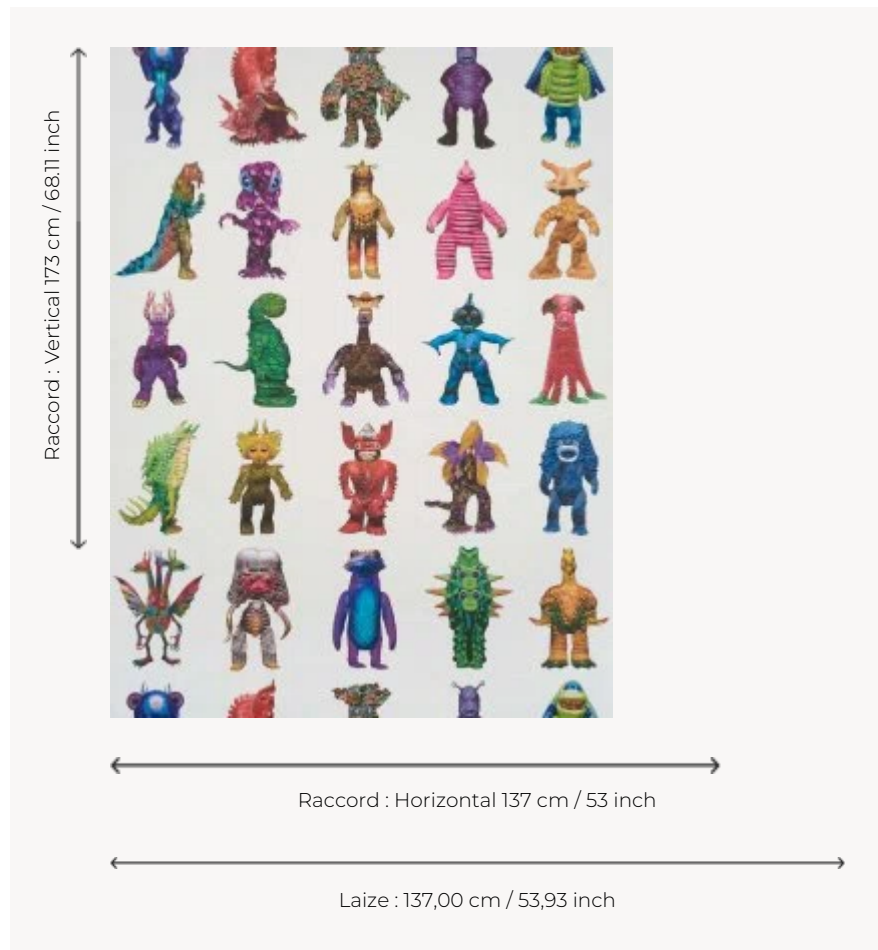

## FP592002 MONSTER FAMILY BLANC

Collection particulière de figurines imaginaires revisitées par Tal Lancman et Maurizio Galante.

### FP592002 - Multicolore

### Pierre Frey

|                       |  |
|-----------------------|--|
| <b>TYPE</b>           | Papiers peints imprimés grande largeur   |
| <b>ARTISTE</b>        | Tal & Maurizio   |
| <b>UNITÉ DE VENTE</b> | Disponible au mètre  |
| <b>SUPPORT</b>        | INTISSE  |
| <b>COMPOSITION</b>    | 100 % Intissé  |
| <b>LAIZE</b>          | 137 cm / 53,93 inch  |
| <b>RACCORD</b>        | H: 137 cm - 53,00 inch<br>V: 173 cm - 68,11 inch<br>Raccord droit                    |
| <b>POIDS</b>          | 170 gr / m <sup>2</sup>  |
| <b>ENTRETIEN</b>      |  |
| <b>EMARGEMENT</b>     | Emargé   |
| <b>POSE/DÉPOSE</b>    | Encoller le mur<br>Arrachable au mouillé   |

# 1 Couleurs

FP592002  
Multicolore