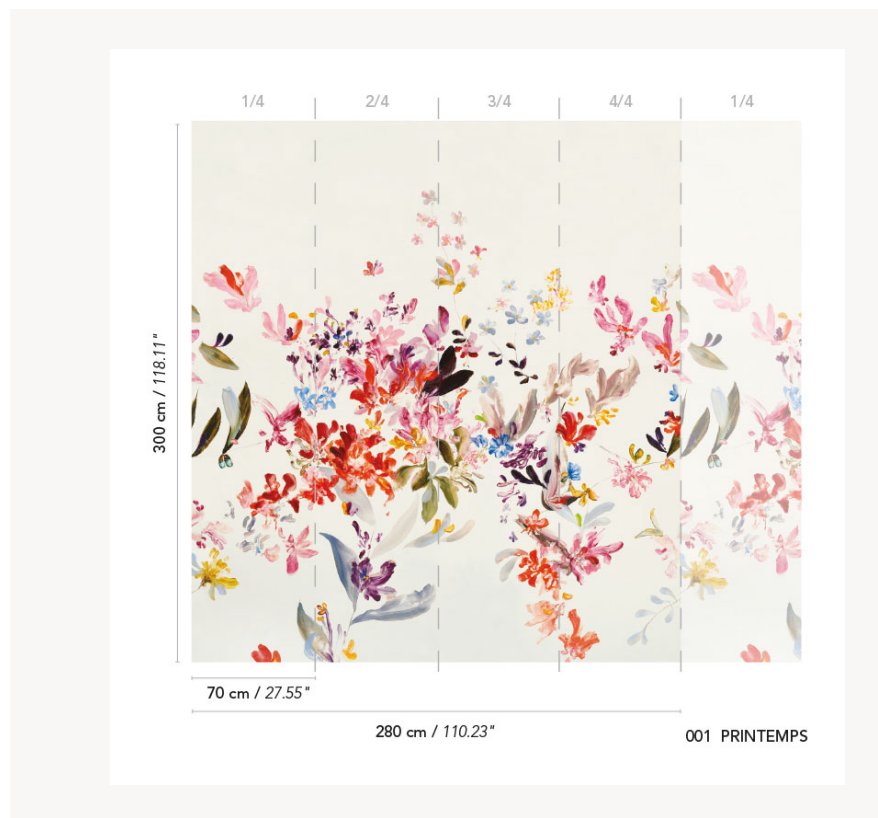

## FP600001 MILLE FLEURS

Gaël Davrinche peint sur sa toile à même le sol et nous livre une rencontre résolument contemporaine de mille fleurs. Poésie, matière et équilibre des couleurs sont au rendez-vous de ce tableau réalisé à la peinture à l'huile aux pinceaux et aux doigts. Ce panoramique est imprimé sur un intissé.

### Pierre Frey

<b>TYPE</b>	Papier peints imprimés petites largeurs - Papiers peints panoramiques
<b>ARTISTE</b>	Gaël Davrinche
<b>UNITÉ DE VENTE</b>	OEuvre complète 280 cm x 300 cm ( 4 lés de 70 cm x 300 cm)
<b>SUPPORT</b>	INTISSE
<b>COMPOSITION</b>	-
<b>LAIZE</b>	70 cm / 27,55 inch
<b>RACCORD</b>	H: 280 cm - 110,00 inch V: 300 cm - 118,11 inch Raccord droit
<b>POIDS</b>	185 gr / m <sup>2</sup>
<b>ENTRETIEN</b>	
<b>EMARGEMENT</b>	Emargé
<b>POSE/DÉPOSE</b>	Encoller le mur Arrachable à sec
<b>CERTIFICATIONS</b>	EUROCLASS B-s1,d0 ASTM E84 Class A
<b>NOTES</b>	Support non feu Bonne solidité à la lumière Vendu en oeuvre complète
<b>INFORMATIONS</b>	1 rouleau = 4 panneaux