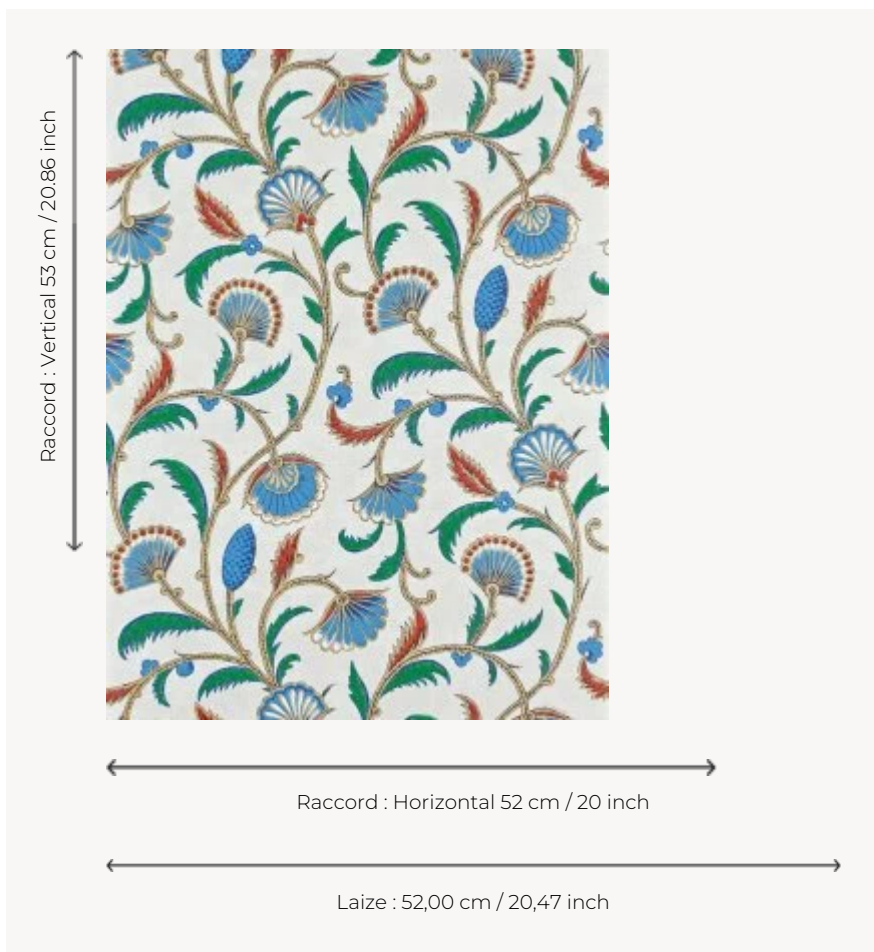

FP618001 SHEHERAZADE

Arabesques florales, tel un bijou que l'on imagine porté par la conteuse des Mille et une nuit, ce papier peint reproduit une gouache de la seconde moitié du XIXe siècle, conservée dans les archives de la Maison Pierre Frey. L'impression traditionnelle en surface lui donne un aspect peint à la main, et met en valeur chaque détail du dessin.

FP618001 - Iznik

Pierre Frey

TYPE	Papier peints imprimés petites largeurs
UNITÉ DE VENTE	Disponible au rouleau de 10,05 mts
SUPPORT	INTISSE
COMPOSITION	-
LAIZE	52 cm / 20,47 inch
RACCORD	H: 52 cm - 20,00 inch V: 53 cm - 20,86 inch Raccord droit
POIDS	175 gr / m ²
ENTRETIEN	
EMARGEMENT	Emargé
POSE/DÉPOSE	Encoller le mur Arrachable à sec
CERTIFICATIONS	EUROCLASS B-s1,d0 ASTM E84 Class A
NOTES	Support non feu Bonne solidité à la lumière Décor imprimé en technique traditionnelle

5 Couleurs

FP618001
Iznik

FP618002
Emeraude

FP618003
Soleil

FP618004
Roseindien

FP618005
Bisque