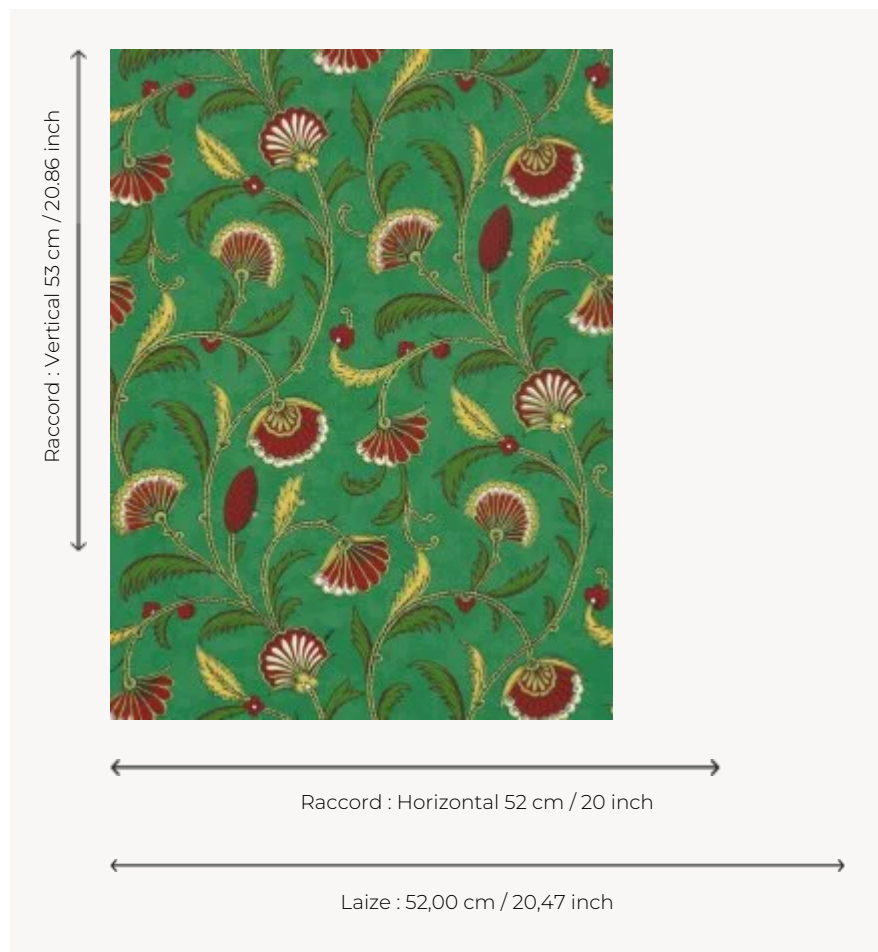

FP618002 SHEHERAZADE

Arabesques florales, tel un bijou que l'on imagine porté par la conteuse des Mille et une nuit, ce papier peint reproduit une gouache de la seconde moitié du XIXe siècle, conservée dans les archives de la Maison Pierre Frey. L'impression traditionnelle en surface lui donne un aspect peint à la main, et met en valeur chaque détail du dessin.

FP618002 - Emeraude

Pierre Frey

TYPE	Papier peints imprimés petites largeurs
UNITÉ DE VENTE	Disponible au rouleau de 10,05 mts
SUPPORT	INTISSE
COMPOSITION	-
LAIZE	52 cm / 20,47 inch
RACCORD	H: 52 cm - 20,00 inch V: 53 cm - 20,86 inch Raccord droit
POIDS	175 gr / m ²
ENTRETIEN	
EMARGEMENT	Emargé
POSE/DÉPOSE	Encoller le mur Arrachable à sec
CERTIFICATIONS	EUROCLASS B-s1,d0 ASTM E84 Class A
NOTES	Support non feu Bonne solidité à la lumière Décor imprimé en technique traditionnelle

5 Couleurs

FP618001
Iznik

FP618002
Emeraude

FP618003
Soleil

FP618004
Roseindien

FP618005
Bisque