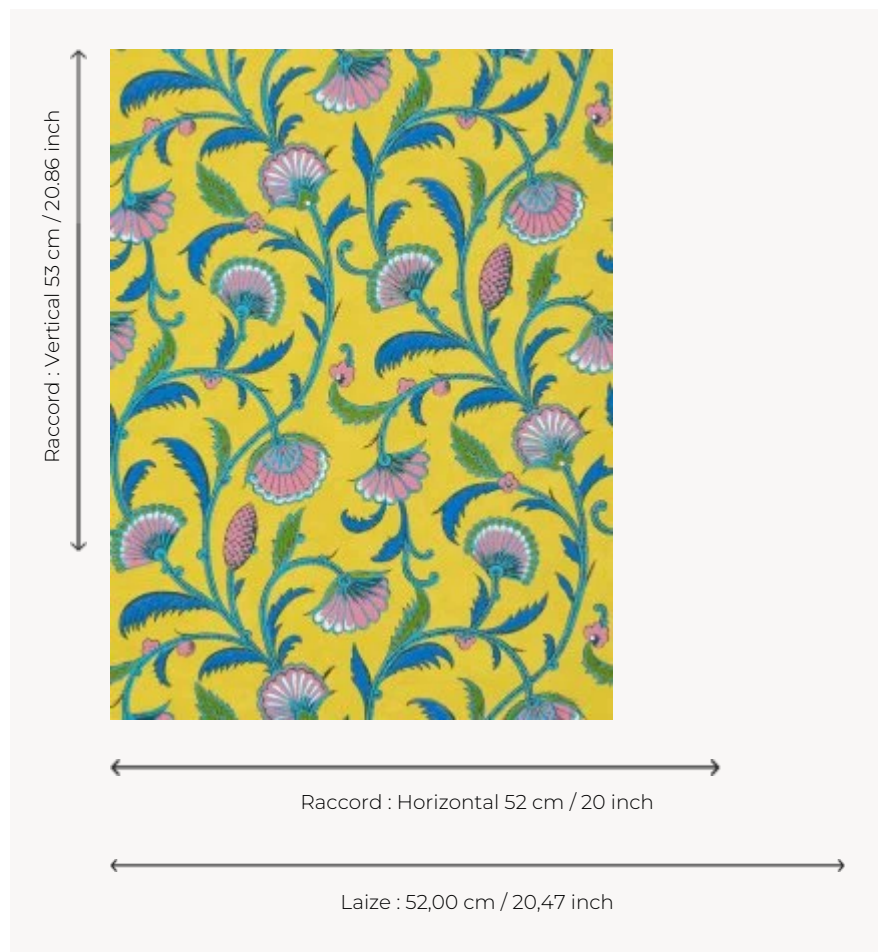

FP618003 SHEHERAZADE

Arabesques florales, tel un bijou que l'on imagine porté par la conteuse des Mille et une nuit, ce papier peint reproduit une gouache de la seconde moitié du XIXe siècle, conservée dans les archives de la Maison Pierre Frey. L'impression traditionnelle en surface lui donne un aspect peint à la main, et met en valeur chaque détail du dessin.

FP618003 - Soleil

Pierre Frey

TYPE	Papier peints imprimés petites largeurs
UNITÉ DE VENTE	Disponible au rouleau de 10,05 mts
SUPPORT	INTISSE
COMPOSITION	-
LAIZE	52 cm / 20,47 inch
RACCORD	H: 52 cm - 20,00 inch V: 53 cm - 20,86 inch Raccord droit
POIDS	175 gr / m ²
ENTRETIEN	
EMARGEMENT	Emargé
POSE/DÉPOSE	Encoller le mur Arrachable à sec
CERTIFICATIONS	EUROCLASS B-s1,d0 ASTM E84 Class A
NOTES	Support non feu Bonne solidité à la lumière Décor imprimé en technique traditionnelle

5 Couleurs

FP618001
Iznik

FP618002
Emeraude

FP618003
Soleil

FP618004
Roseindien

FP618005
Bisque