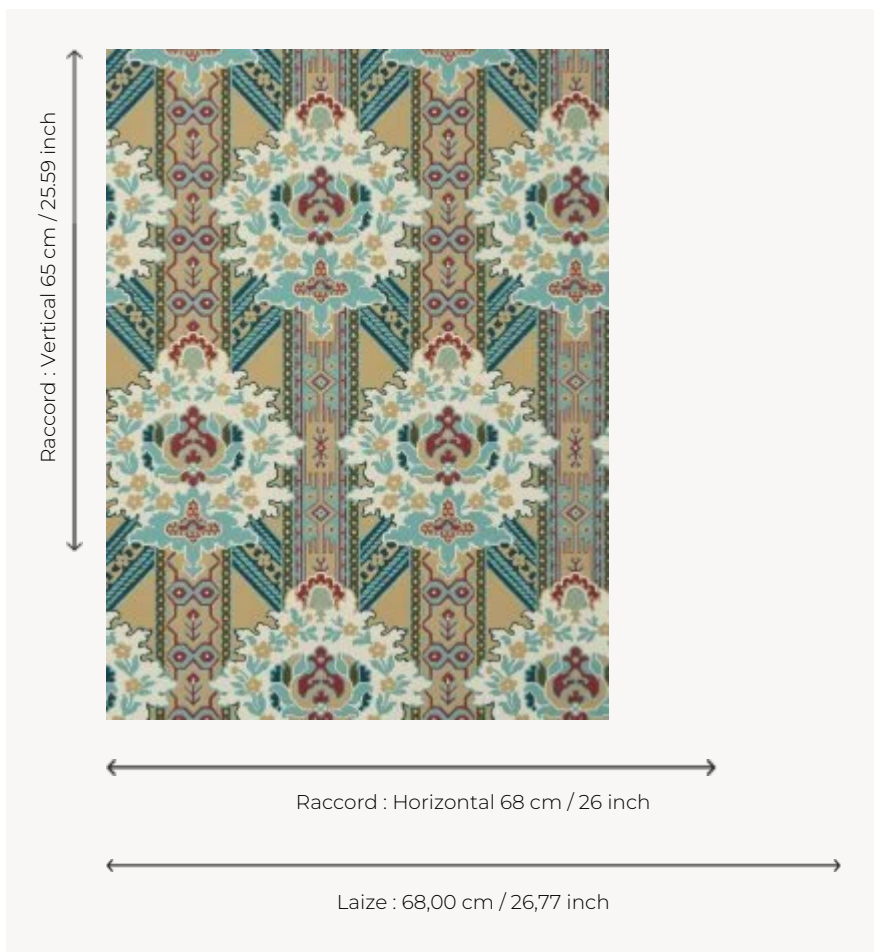

## FP619002 TEHERAN

Dessin ornemental, graphique et floral, inspirée d'une mise en carte destinée initialement au tissage d'un jacquard datant du XIXe siècle, conservée dans le fonds patrimonial de la Maison. L'impression traditionnelle en surface retranscrit fidèlement l'aspect peint à la main de l'original, et met en valeur chaque détail du dessin.

### Pierre Frey

<b>TYPE</b>	Papier peints imprimés petites largeurs
<b>UNITÉ DE VENTE</b>	Disponible au rouleau de 10,05 mts
<b>SUPPORT</b>	INTISSE
<b>COMPOSITION</b>	-
<b>LAIZE</b>	68 cm / 26,77 inch
<b>RACCORD</b>	H: 68 cm - 26,00 inch V: 65 cm - 25,59 inch Raccord droit
<b>POIDS</b>	175 gr / m <sup>2</sup>
<b>ENTRETIEN</b>	
<b>EMARGEMENT</b>	Emargé
<b>POSE/DÉPOSE</b>	Encoller le mur Arrachable à sec
<b>CERTIFICATIONS</b>	EUROCLASS B-s1,d0 ASTM E84 Class A
<b>NOTES</b>	Support non feu Bonne solidité à la lumière Décor imprimé en technique traditionnelle