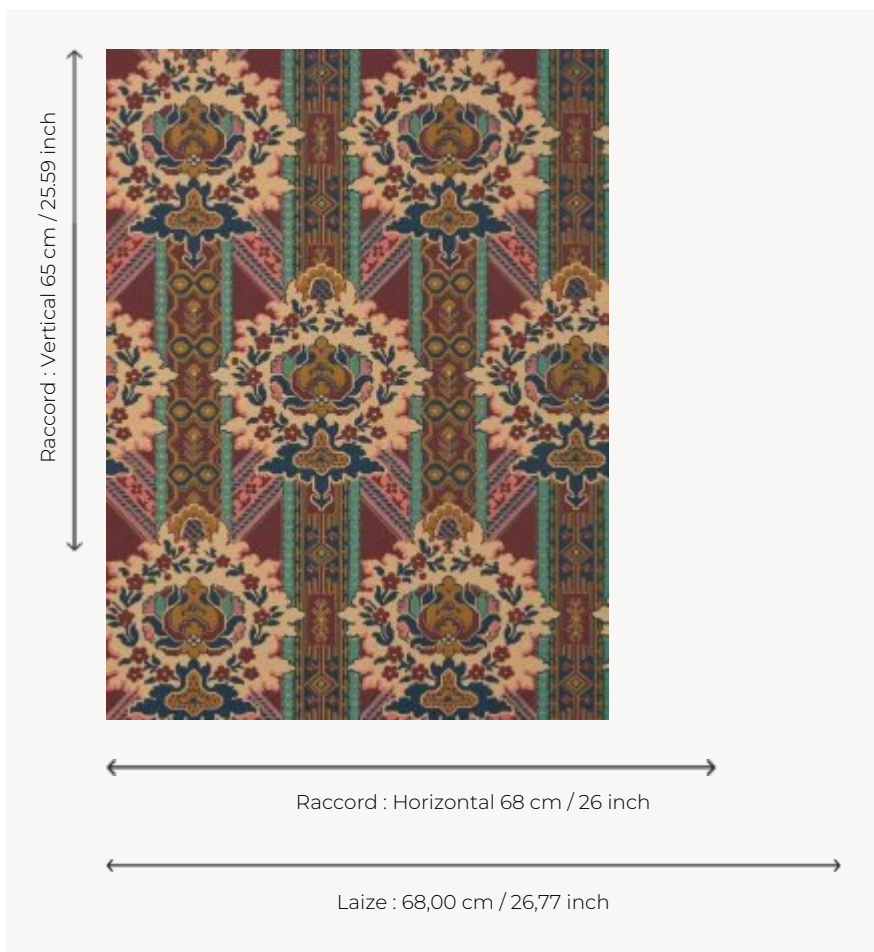

FP619003 TEHERAN

Dessin ornemental, graphique et floral, inspirée d'une mise en carte destinée initialement au tissage d'un jacquard datant du XIXe siècle, conservée dans le fonds patrimonial de la Maison. L'impression traditionnelle en surface retranscrit fidèlement l'aspect peint à la main de l'original, et met en valeur chaque détail du dessin.

FP619003 - Bazar

Pierre Frey

TYPE	Papier peints imprimés petites largeurs
UNITÉ DE VENTE	Disponible au rouleau de 10,05 mts
SUPPORT	INTISSE
COMPOSITION	-
LAIZE	68 cm / 26,77 inch
RACCORD	H: 68 cm - 26,00 inch V: 65 cm - 25,59 inch Raccord droit
POIDS	175 gr / m ²
ENTRETIEN	
EMARGEMENT	Emargé
POSE/DÉPOSE	Encoller le mur Arrachable à sec
CERTIFICATIONS	EUROCLASS B-s1,d0 ASTM E84 Class A
NOTES	Support non feu Bonne solidité à la lumière Décor imprimé en technique traditionnelle