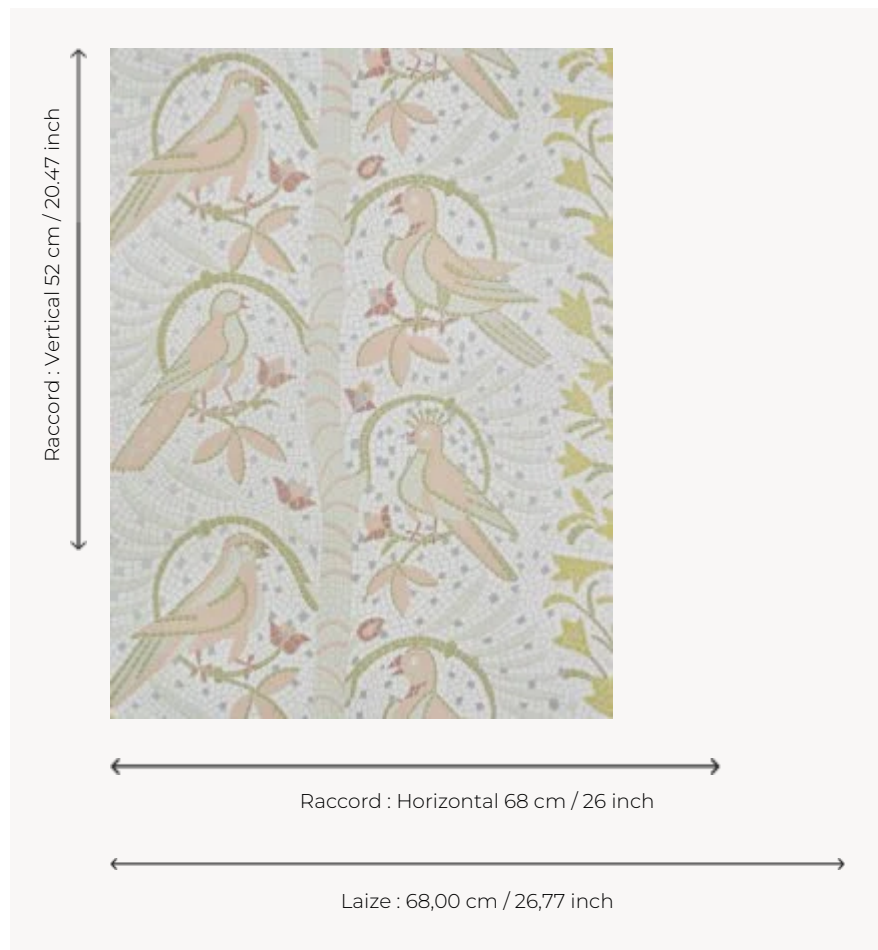

FP621001 LE HAMMAM DE KACHAN

Colombes et bizets ornent cette mosaïque que l'on imagine très bien dans la Maison de Bains du sultan. Le dessin provient d'une de nos archives, datée des années 1960.

FP621001 - Ecume

Pierre Frey

TYPE	Papier peints imprimés petites largeurs
UNITÉ DE VENTE	Disponible au rouleau de 10,05 mts
SUPPORT	INTISSE
COMPOSITION	-
LAIZE	68 cm / 26,77 inch
RACCORD	H: 68 cm - 26,00 inch V: 52 cm - 20,47 inch Raccord droit
POIDS	175 gr / m ²
ENTRETIEN	
EMARGEMENT	Emargé
POSE/DÉPOSE	Encoller le mur Arrachable à sec
CERTIFICATIONS	EUROCLASS B-s1,d0 ASTM E84 Class A
NOTES	Support non feu Bonne solidité à la lumière Décor imprimé en technique traditionnelle