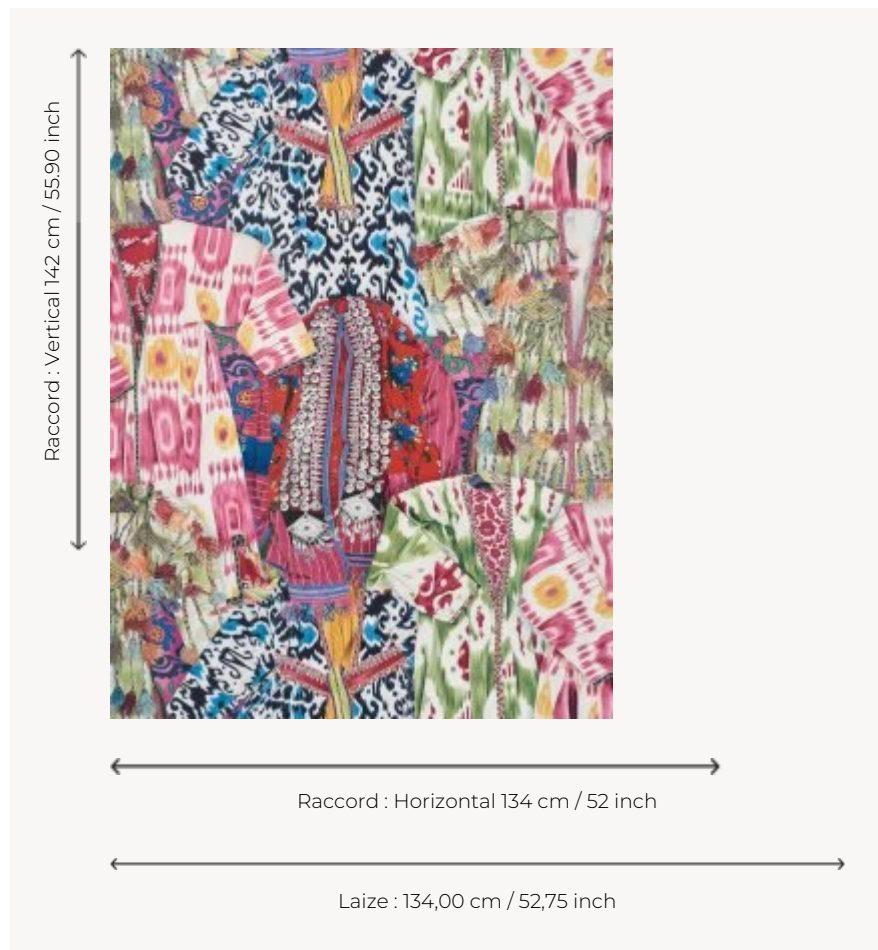

FP626001 MANISA

Comme dans un heureux bazar, l'immense dessin de MANISA présente une collection de caftans de cérémonie aussi colorés qu'ikatés. Décliné également en tissu (F3449 MANISA).

FP626001 - Bazar

Pierre Frey

TYPE	Papiers peints imprimés grande largeur
UNITÉ DE VENTE	Disponible au mètre
SUPPORT	INTISSE
COMPOSITION	-
LAIZE	134 cm / 52,75 inch
RACCORD	H: 134 cm - 52,00 inch V: 142 cm - 55,90 inch Raccord sauté
POIDS	185 gr / m ²
ENTRETIEN	
EMARGEMENT	Pré-émarginé
POSE/DÉPOSE	Encoller le mur Arrachable à sec
CERTIFICATIONS	EUROCLASS B-s1,d0 ASTM E84 Class A
NOTES	Support non feu Bonne solidité à la lumière
INFORMATIONS	Utiliser les repères pour faire le raccord lors de la pose. Pose en double coupe